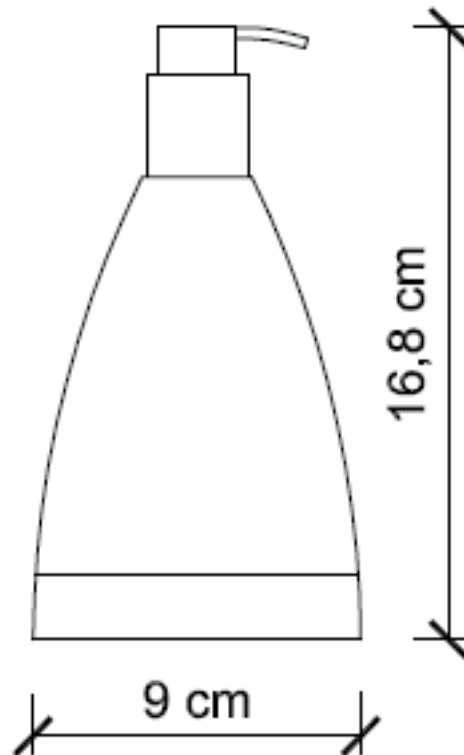

DISPENSER art. 5657

DOSIFICADOR art. 5657

SOAP DISPENSER art. 5657

MATERIALE

ABS cromato, ABS colorato

Finiture: V (bianco) - KK (cromo) - KB (blu) - KR (rosso)

MATERIALES

ABS cromado, ABS coloreado

Acabados: V (blanco) - KK (cromo) - KB (azul) - KR (rojo)

MATERIALS

Chromed ABS, coloured ABS

Finishing: V (white) - KK (chrome) - KB (blue) - KR (red)

Ø9 cm

16,8 cm

9 cm