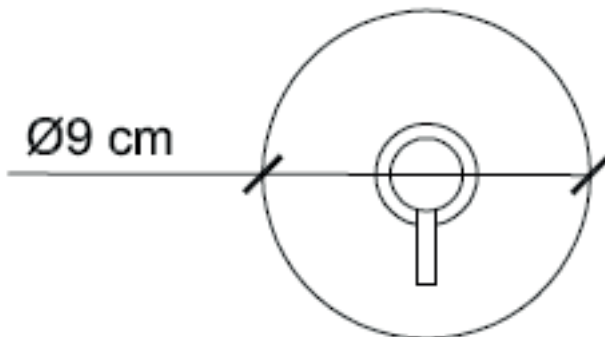

DISPENSER art. 5657

DOSIFICADOR art. 5657

SOAP DISPENSER art. 5657

MATERIALE

ABS cromato, ABS colorato

Finiture: V (bianco) - KK (cromo) - KB (blu) - KR (rosso)

MATERIALES

ABS cromado, ABS coloreado

Acabados: V (blanco) - KK (cromo) - KB (azul) - KR (rojo)

MATERIALS

Chromed ABS, coloured ABS

Finishing: V (white) - KK (chrome) - KB (blue) - KR (red)

Ø9 cm

16,8 cm

9 cm