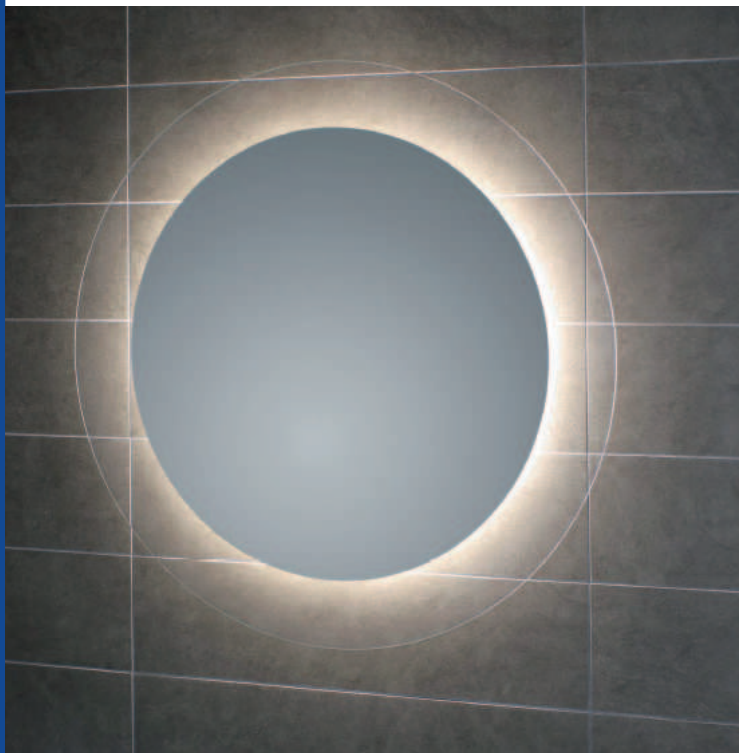

**SPECCHIERA CON ILLUMINAZIONE PER AMBIENTE
GEOMETRIE 4 art. L45938**

INFORMAZIONI TECNICHE:

I LED assemblati in Italia, sono facilmente sostituibili.
230V, Classelll, IP23, LED 1x17 WATT
colore luce naturale (>4200K)
CE

Conformi alle direttive 2006/95/EC e 2004/108/EC in termini di
sicurezza elettrica e di compatibilità elettromagnetica

MATERIALI:

Cristallo di alta qualità, spessore 5
mm, fabbricazione ecologica esente
da piombo e rame.
Telaio in alluminio anodizzato.