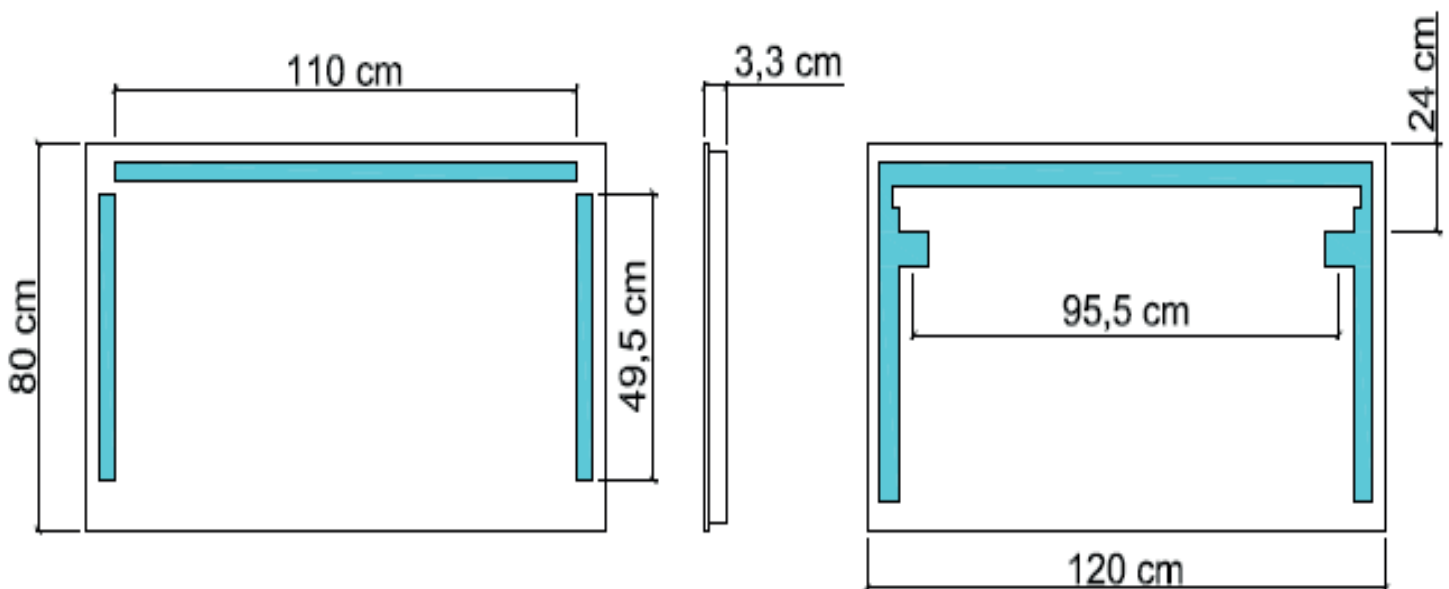

**MIRROR WITH FRONTAL AND SIDE LIGHT art. 45922**

**TECHNICAL INFORMATION**

Le lampade sono facilmente sostituibili.  
 Portalamпада Made in Italy, neon T5 Osram  
 Classell, IP44, lampade 2 x 24 WATT misura 49,5cm. x 2,5 e  
 1 x 54 WATT misura 110cm. x 2.5 4060 lumen colore bianco  
 freddo > 6500K  
 CE  
 Conformi alle direttive 2006/95/EC e 2004/108/EC in termini di  
 sicurezza elettrica e di compatibilità elettromagnetica

**MIRROR WITH FRONTAL AND SIDE LIGHT art. 45923**

**TECHNICAL INFORMATION**

Le lampade sono facilmente sostituibili.  
 Portalamпада Made in Italy, neon T5 Osram  
 Classell, IP44, lampade 2 x 24 WATT misura 49,5cm. x 2,5 e  
 1 x 54 WATT misura 110cm. x 2.5 4060 lumen colore bianco  
 freddo > 6500K  
 CE  
 Conformi alle direttive 2006/95/EC e 2004/108/EC in termini di  
 sicurezza elettrica e di compatibilità elettromagnetica

**MIRROR WITH FRONTAL AND SIDE LIGHT art. 45924**

**TECHNICAL INFORMATION**

Le lampade sono facilmente sostituibili.  
 Portalampada Made in Italy, neon T5 Osram  
 Classell, IP44, lampade 2 x 24 WATT misura 49,5cm. x 2,5 e  
 1 x 54 WATT misura 110cm. x 2.5 4060 lumen colore bianco  
 freddo > 6500K  
 CE  
 Conformi alle direttive 2006/95/EC e 2004/108/EC in termini di  
 sicurezza elettrica e di compatibilità elettromagnetica

**MIRROR WITH FRONTAL AND SIDE LIGHT art. 45925**

**TECHNICAL INFORMATION**

Le lampade sono facilmente sostituibili.  
 Portalamпада Made in Italy, neon T5 Osram  
 Classell, IP44, lampade 2 x 24 WATT misura 49,5cm. x 2,5 e  
 1 x 54 WATT misura 110cm. x 2.5 4060 lumen colore bianco  
 freddo > 6500K  
 CE  
 Conformi alle direttive 2006/95/EC e 2004/108/EC in termini di  
 sicurezza elettrica e di compatibilità elettromagnetica