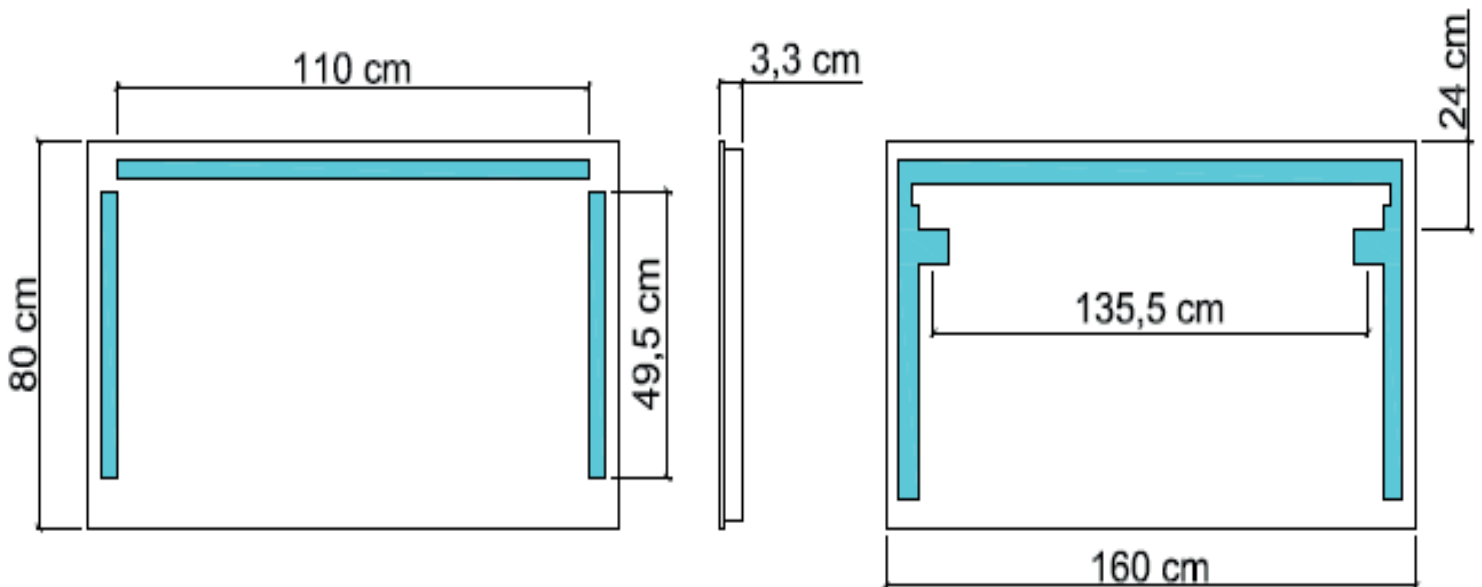

**MIRROR WITH FRONTAL AND SIDE LIGHT art. 45922**

**TECHNICAL INFORMATION**

Le lampade sono facilmente sostituibili.  
 Portalamпада Made in Italy, neon T5 Osram  
 Classell, IP44, lampade 2 x 24 WATT misura 49,5cm. x 2,5 e  
 1 x 54 WATT misura 110cm. x 2.5 4060 lumen colore bianco  
 freddo > 6500K  
 CE  
 Conformi alle direttive 2006/95/EC e 2004/108/EC in termini di  
 sicurezza elettrica e di compatibilità elettromagnetica

**MIRROR WITH FRONTAL AND SIDE LIGHT art. 45923**

**TECHNICAL INFORMATION**

Le lampade sono facilmente sostituibili.  
 Portalamпада Made in Italy, neon T5 Osram  
 Classell, IP44, lampade 2 x 24 WATT misura 49,5cm. x 2,5 e  
 1 x 54 WATT misura 110cm. x 2.5 4060 lumen colore bianco  
 freddo > 6500K  
 CE  
 Conformi alle direttive 2006/95/EC e 2004/108/EC in termini di  
 sicurezza elettrica e di compatibilità elettromagnetica

**MIRROR WITH FRONTAL AND SIDE LIGHT art. 45924**

**TECHNICAL INFORMATION**

Le lampade sono facilmente sostituibili.  
 Portalampada Made in Italy, neon T5 Osram  
 Classell, IP44, lampade 2 x 24 WATT misura 49,5cm. x 2,5 e  
 1 x 54 WATT misura 110cm. x 2.5 4060 lumen colore bianco  
 freddo > 6500K  
 CE  
 Conformi alle direttive 2006/95/EC e 2004/108/EC in termini di  
 sicurezza elettrica e di compatibilità elettromagnetica

**MIRROR WITH FRONTAL AND SIDE LIGHT art. 45925**

**TECHNICAL INFORMATION**

Le lampade sono facilmente sostituibili.  
 Portalamпада Made in Italy, neon T5 Osram  
 Classell, IP44, lampade 2 x 24 WATT misura 49,5cm. x 2,5 e  
 1 x 54 WATT misura 110cm. x 2.5 4060 lumen colore bianco  
 freddo > 6500K  
 CE  
 Conformi alle direttive 2006/95/EC e 2004/108/EC in termini di  
 sicurezza elettrica e di compatibilità elettromagnetica