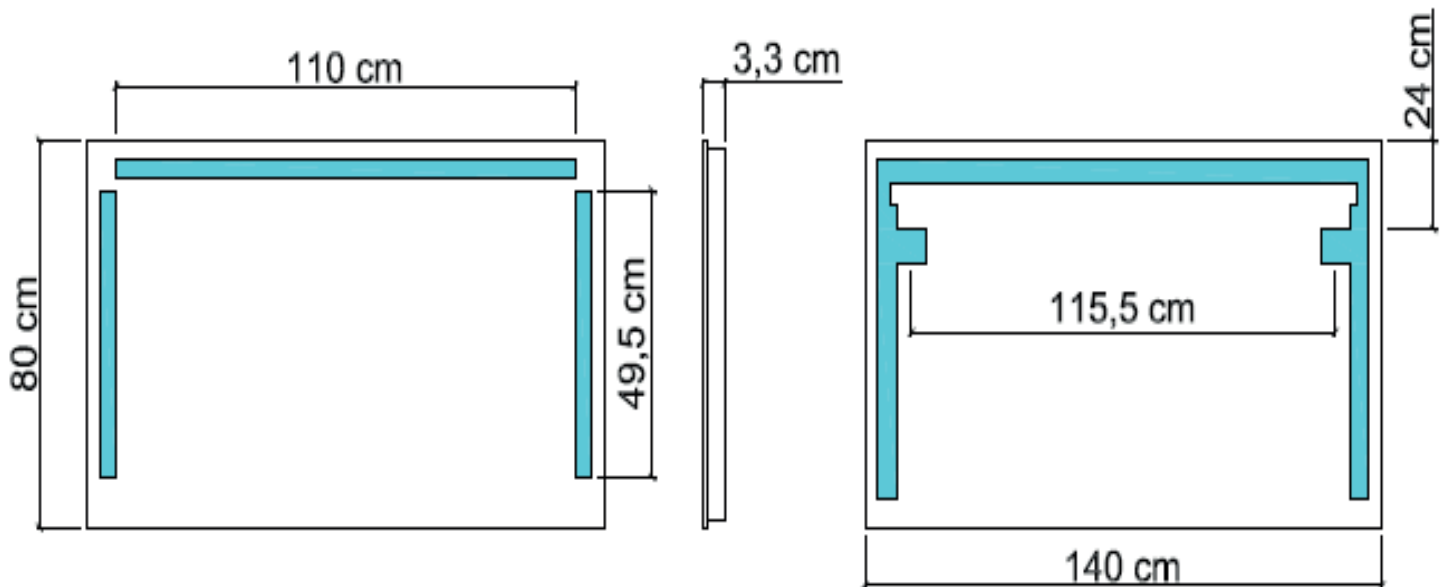

**MIRROR WITH FRONTAL AND SIDE LIGHT art. 45922**

**TECHNICAL INFORMATION**

Le lampade sono facilmente sostituibili.  
 Portalamпада Made in Italy, neon T5 Osram  
 Classell, IP44, lampade 2 x 24 WATT misura 49,5cm. x 2,5 e  
 1 x 54 WATT misura 110cm. x 2.5 4060 lumen colore bianco  
 freddo > 6500K  
 CE  
 Conformi alle direttive 2006/95/EC e 2004/108/EC in termini di  
 sicurezza elettrica e di compatibilità elettromagnetica

**MIRROR WITH FRONTAL AND SIDE LIGHT art. 45923**

**TECHNICAL INFORMATION**

Le lampade sono facilmente sostituibili.  
 Portalamпада Made in Italy, neon T5 Osram  
 Classell, IP44, lampade 2 x 24 WATT misura 49,5cm. x 2,5 e  
 1 x 54 WATT misura 110cm. x 2.5 4060 lumen colore bianco  
 freddo > 6500K  
 CE  
 Conformi alle direttive 2006/95/EC e 2004/108/EC in termini di  
 sicurezza elettrica e di compatibilità elettromagnetica

**MIRROR WITH FRONTAL AND SIDE LIGHT art. 45924**

**TECHNICAL INFORMATION**

Le lampade sono facilmente sostituibili.  
 Portalampada Made in Italy, neon T5 Osram  
 Classell, IP44, lampade 2 x 24 WATT misura 49,5cm. x 2,5 e  
 1 x 54 WATT misura 110cm. x 2.5 4060 lumen colore bianco  
 freddo > 6500K  
 CE  
 Conformi alle direttive 2006/95/EC e 2004/108/EC in termini di  
 sicurezza elettrica e di compatibilità elettromagnetica

**MIRROR WITH FRONTAL AND SIDE LIGHT art. 45925**

**TECHNICAL INFORMATION**

Le lampade sono facilmente sostituibili.  
 Portalamпада Made in Italy, neon T5 Osram  
 Classell, IP44, lampade 2 x 24 WATT misura 49,5cm. x 2,5 e  
 1 x 54 WATT misura 110cm. x 2.5 4060 lumen colore bianco  
 freddo > 6500K  
 CE  
 Conformi alle direttive 2006/95/EC e 2004/108/EC in termini di  
 sicurezza elettrica e di compatibilità elettromagnetica