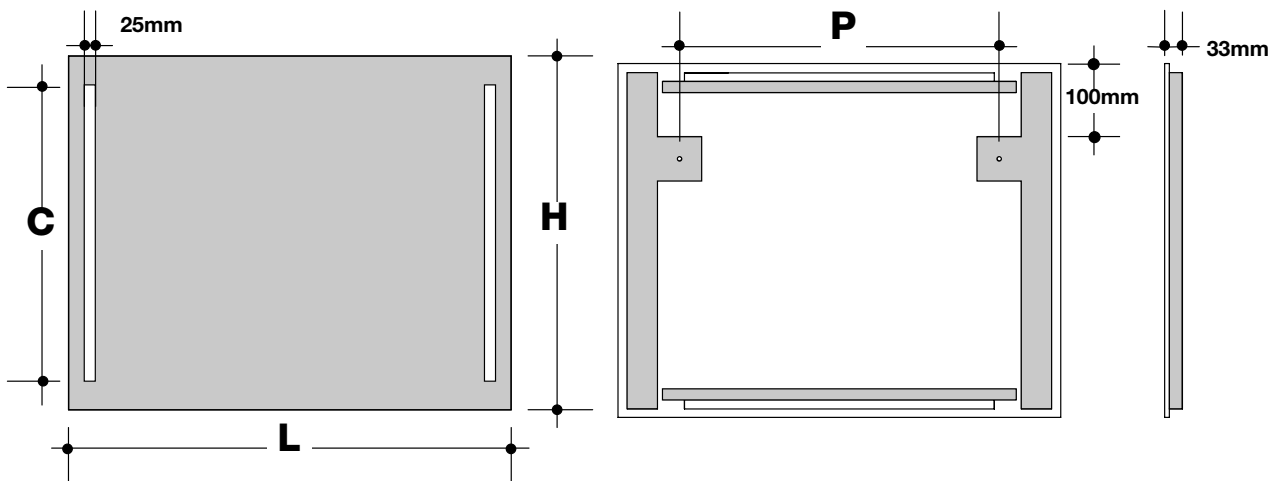

DUO LED + LED

Specchiera con retro illuminazione LED per ambiente e illuminazione frontale LED

Espejo con retro iluminación de ambiente LED e iluminación frontal LED

Mirror with room LED light behind the mirror and LED frontal light

Spiegel mit LED-Raumbeleuchtung hinter dem Spiegel und LED-Spiegelbeleuchtung

Miroir avec éclairage LED en façade et rétro-éclairage LED

Design: Studio KOH-I-NOOR

Materiali //

Materiales // Materials // Material // Matériaux

Cristallo di alta qualità, spessore 5 mm, fabbricazione ecologica esente da piombo e rame. Telaio in alluminio anodizzato.

Luna de alta calidad, con espesor 5 mm, producción ecológica sin plomo ni cobre. Estructura en aluminio anodizado.

High-quality glass, thickness 5 mm, ecological production without lead and copper. Structure of anodized aluminium.

Qualitativ hochwertiges Kristallglas, Stärke 5mm, ökologische Herstellung ohne Blei und Kupfer. Rahmen aus eloxiertem Aluminium.

Cristal de haute qualité, épaisseur 5 mm, production écologique sans plomb et cuivre. Structure en aluminium anodisé.

L (cm)	H (cm)	Codice
70	90	L45927
80	60	L45926
	80	L45958
100	60	L45928
	80	L45959
120	60	L45960
	80	L45929
140	60	L45930
	80	L45931

P (cm)	C (cm)	Watt	Lumen
44,5	79,5	2 x 4,56	570
		2 x 14,7	3700
54,5	49,5	2 x 5,52	680
	49,5	2 x 9,8	2320
74,5	49,5	2 x 5,52	680
	49,5	2 x 9,8	2320
94,5	49,5	2 x 7,44	915
	49,5	2 x 9,8	2320
114,5	49,5	2 x 9,36	1140
	49,5	2 x 9,8	2320
114,5	49,5	2 x 7,44	1140
	49,5	2 x 9,8	2320
114,5	49,5	2 x 7,44	1370
	49,5	2 x 9,8	2320
114,5	49,5	2 x 11,28	1370
	49,5	2 x 9,8	2320

Disponibili anche su misura

Disponibles también a medida // Available with special measures // Maßanfertigung möglich // Disponibles sur mesure

MAX		
300	130	CODICE

Kit antivapore

Kit anti-vaho // Anti-steam kit // Anti-Beschlag-Zubehör // Kit antibuée

cm 55 x 65	CB3/1
cm 41 x 28	CB3/2
cm 50 x 50	CB3/3

Interruttore infrarossi

Interruptor de infrarrojos // Infra-red switch // Infrarotschalter // Interrupteur infrarouge

CB5