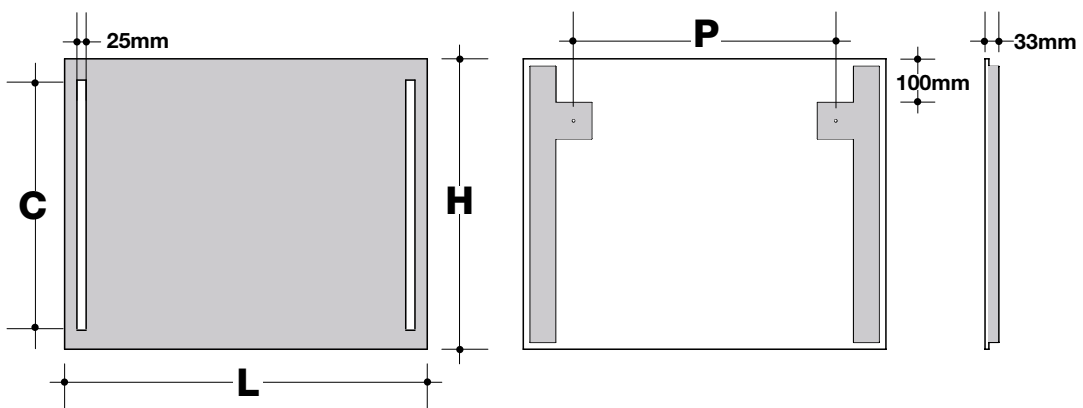

LATERALE LED

Specchiera con illuminazione frontale laterale

Espejo con doble iluminación frontal lateral.

Mirror with frontal side light.

Spiegel mit seitlicher Spiegelbeleuchtung.

Miroir avec éclairage vertical.

Design: Studio KOH-I-NOOR

Materiali //

Materiales // Materials // Material // Matériaux

Cristallo di alta qualità, spessore 5 mm, fabbricazione ecologica esente da piombo e rame. Telaio in alluminio anodizzato.

Luna de alta calidad, con espesor 5 mm, producción ecológica sin plomo ni cobre. Estructura en aluminio anodizado.

High-quality glass, thickness 5 mm, ecological production without lead and copper. Structure of anodized aluminium.

Qualitativ hochwertiges Kristallglas, Stärke 5mm, ökologische Herstellung ohne Blei und Kupfer. Rahmen aus eloxiertem Aluminium.

Cristal de haute qualité, épaisseur 5 mm, production écologique sans plomb et cuivre. Structure en aluminium anodisé.

L (cm)	H (cm)	Codice	
50	40	L45701	
	50	L45702	
	60	L45703	
	70	L45704	
	80	L45705	
	90	L45706	
60	100	L45707	
	40	L45708	
	50	L45709	
	60	L45710	
	70	L45711	
	80	L45712	
70	90	L45713	
	100	L45714	
	40	L45715	
	50	L45716	
	60	L45717	
	70	L45718	
80	80	L45719	
	90	L45720	
	100	L45721	
	40	L45722	
	50	L45723	
	60	L45724	
90	70	L45725	
	80	L45726	
	90	L45727	
	100	L45728	
	40	L45729	
	50	L45730	
100	60	L45731	
	70	L45732	
	80	L45733	
	90	L45734	
	100	L45735	
	120	60	L45736
70		L45737	
80		L45738	
90		L45739	
100		L45740	
140		60	L45746
	70	L45747	
	80	L45748	
	90	L45749	
	100	L45750	
	160	60	L45794
70		L45795	
80		L45796	
60		L45797	
70		L45798	
80		L45799	
180	60	L45900	
	70	L45901	
	80	L45902	

C (cm)	P (cm)	Watt	Lumen
25		2 x 4,9	1160
49,5	25,5	2 x 9,8	2320
		2 x 14,7	3700
		2 x 4,9	1160
49,5	35,5	2 x 9,8	2320
		2 x 14,7	3700
		2 x 4,9	1160
49,5	45,5	2 x 9,8	2320
		2 x 14,7	3700
		2 x 4,9	1160
49,5	55,5	2 x 9,8	2320
		2 x 14,7	3700
		2 x 4,9	1160
49,5	65,5	2 x 9,8	2320
		2 x 14,7	3700
		2 x 4,9	1160
49,5	75,5	2 x 9,8	2320
		2 x 14,7	3700
		2 x 4,9	1160
49,5	95,5	2 x 9,8	2320
		2 x 14,7	3700
		2 x 4,9	1160
49,5	115,5	2 x 9,8	2320
		2 x 4,9	1160
		2 x 9,8	2320
49,5	135,5	2 x 9,8	2320
		2 x 4,9	1160
		2 x 9,8	2320
49,5	155,5	2 x 9,8	2320
		2 x 4,9	1160
		2 x 9,8	2320

Disponibili anche su misura

Disponibles también a medida // Available with special measures // Maßanfertigung möglich // Disponibles sur mesure

MAX		
300	130	CODICE

Kit antivapore

Kit anti-vaho // Anti-steam kit // Anti-Beschlag-Zubehör // Kit antibuée

cm 55 x 65	CB3/1
cm 41 x 28	CB3/2
cm 50 x 50	CB3/3

Presse + interruttore

Toma eléctrica + interruptor // Socket and switch // Schalter und Steckdose // Prise de courant et interrupteur

CB2

Interruttore infrarossi

Interruptor de infrarrojos // Infra-red switch // Infrarotschalter // Interrupteur infrarouge

CB5