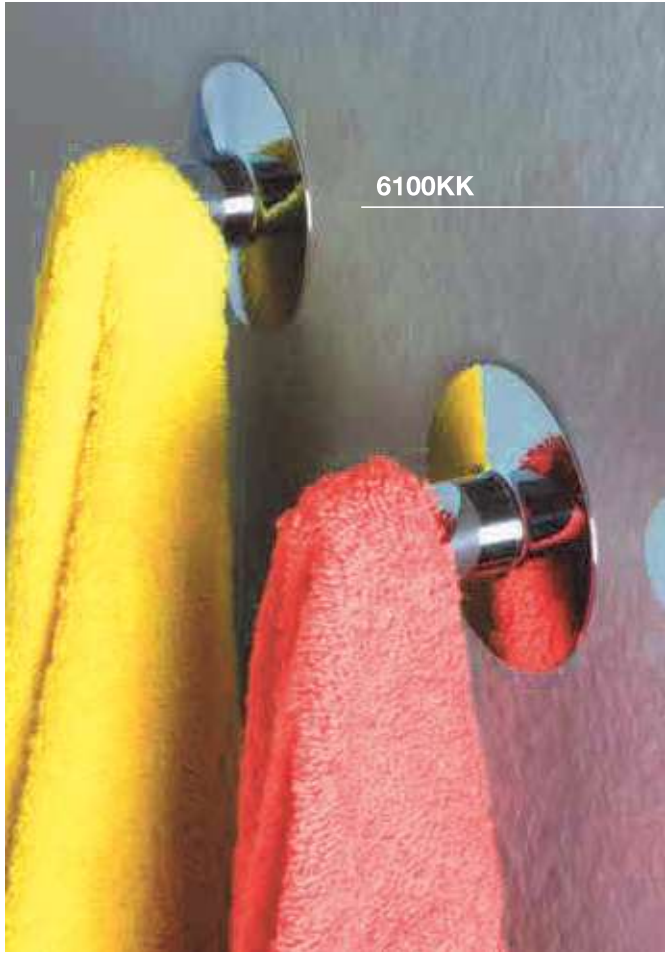

10

Design: Studio KOH-I-NOOR

Serie di accessori a muro, applicazione con adesivo 3M

Accesorios de pared, se instala con adhesivo 3M

Set of wall accessories, installation with adhesive 3M

Zubehör für Wandmontage, Anbringen mit 3M Klebeband

Accessoires à coller, application avec adhésif 3M

Galleria Vittorio Emanuele II, Milano

10

6107KK

Aste e griglia: ottone cromato. Supporti: abs cromato. Bicchiere, portasapone, dosatore: policarbonato. Scopino, asta porta rotolo: ABS cromato.
 Barras y rejillas: latón cromado. Soportes: ABS cromado. Vaso, jabonera, dosificador: policarbonato. Escobillero, portarollos: ABS cromado, polycarbonate.
 Bars and grids: chromed brass. Supports: chromed ABS. Glass, soap holder, soap dispenser: polycarbonate. Toilet brush, paper holder: chromed ABS.
 Stangen und Körbchen: verchromtes Messing. Glas, Seifenspender: Polykarbonat. Toilettenbürste, Rollenhalter: verchromtes ABS.
 Tiges et paniers: laiton chromé. Verre, doseur, porte-savon: polycarbonate. Supports porte-balai, porte-rouleaux: ABS chromé.