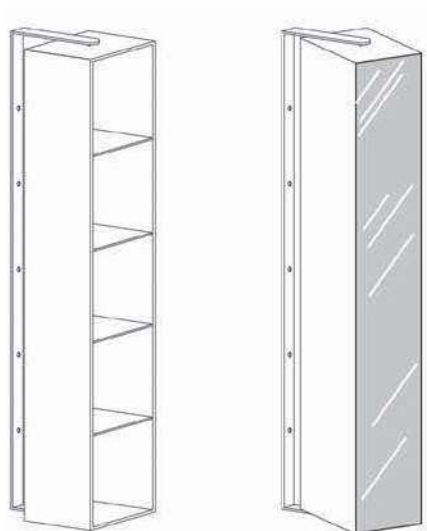

AMBROGIO

Design: Herbert Ludwikowski

Contenitore girevole sospeso con specchio.
Contenedor giratorio suspendido con espejo.
Pending rotating container with mirror.
Drehbares Hängeregal mit Spiegel
Structure et étagère en acier inoxydable poli avec miroir en façade.

Materiali // Materiales // Materials // Material // Matériaux

Struttura e ripiani in acciaio inox lucido e specchio su lato frontale chiuso.
Estructura y estantes en acero inoxidable y espejo en la parte posterior.
Structure and shelves in polished stainless steel and mirror on the front side.
Struktur und Regalböden aus glänzendem Edelstahl, Spiegel an der geschlossenen Vorderseite.
Structure et étagère en acier inoxydable poli fermé par une façade miroir.

Contenitore girevole sospeso
Contenedor giratorio suspendido // Pending rotating container // Drehbares Hängeregal mit Spiegel // Étagère pivotante

cm 21 x 26 x h 145

Art.

81000