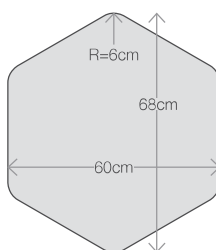

ESAGONO

Design: Studio KOH-I-NOOR

Specchiera con molatura filo lucido.

Espejo canto pulido brillo.

Mirror with polishing to brilliant edge finish.

Spiegel mit Kantenschliff.

Miroir avec meulage poli.

L (cm)	H (cm)	Codice
60	68	45582