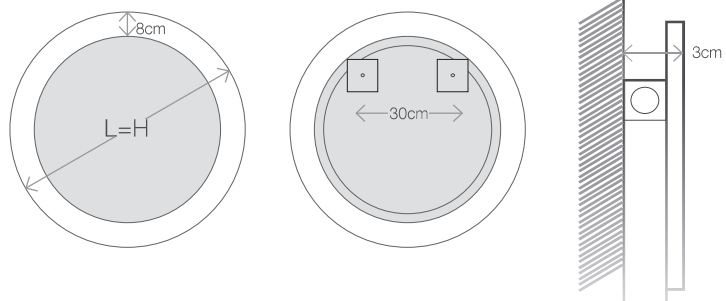

GEOMETRIE

Design: Studio KOH-I-NOOR

Specchiera con retro illuminazione ambiente
 Espejo con doble iluminación de ambiente
 Mirror with room light
 Spiegel mit Raumbelichtung
 Miroir avec rétro-éclairage

L45938

L45620

L45939

L (cm)	H (cm)	Codice	Watt	Lumen
70	70	L45938	19	1200
70	70	L45620	19	1200
100	70	L45939	28	1800

SU RICHIESTA

Bajo pedido // On request // Auf Anfrage // Sur demande

Luce calda

Luz cálida // Warm light // Warmes Licht // Lumière chaude