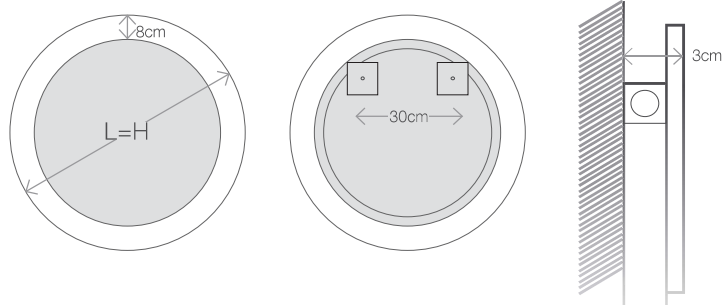

GEOMETRIE

Design: Studio KOH-I-NOOR

Specchiera con retro illuminazione ambiente
 Espejo con doble iluminación de ambiente
 Mirror with room light
 Spiegel mit Raumbelichtung
 Miroir avec rétro-éclairage

L45938

L45620

L45939

L (cm)	H (cm)	Codice	Watt	Lumen
70	70	L45938	19	1200
70	70	L45620	19	1200
100	70	L45939	28	1800

SU RICHIESTA

Bajo pedido // On request // Auf Anfrage // Sur demande

Luce calda

Luz cálida // Warm light // Warmes Licht // Lumière chaude