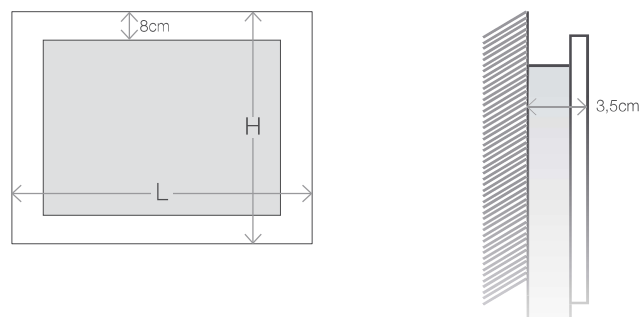

GEOMETRIE

Design: Studio KOH-I-NOOR

Specchiera con retro illuminazione ambiente
 Espejo con doble iluminación de ambiente
 Mirror with room light
 Spiegel mit Raumbelichtung
 Miroir avec rétro-éclairage

L45938

L45620

L45939

L (cm)	H (cm)	Codice	Watt	Lumen
70	70	L45938	19	1200
70	70	L45620	19	1200
100	70	L45939	28	1800

SU RICHIESTA

Bajo pedido // On request // Auf Anfrage // Sur demande

Luce calda

Luz cálida // Warm light // Warmes Licht // Lumière chaude