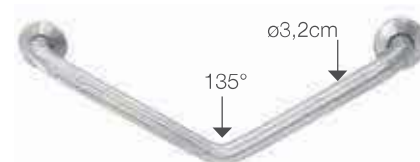

Supporto adesivo per cestino

Soportes adhesivo para contenedor // Adhesive supports for container // Klebehalterungen // Supports adhésif pour panier

ø cm 7,5 x h 1,5

Art.

6198KK

Maniglioni di sicurezza. Acciaio inox cromato
Manillón-asa de seguridad. Acero inox cromado
Safety grab rail. Chromed stainless steel
Sicherheitswandgriffe. Verchromter Edelstahl
Poignée de sécurité. Acier inox chromé

EN 12182 : 2012 93/42/CE

Maniglione

Manillón-asa baño // Grab rail // Wandgriff // Poigné0
cm 49 x 7 x h 8

Art.

45111