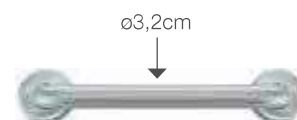

Maniglione

Manillón-asa baño // Grab rail // Wandgriff // Poignée
cm 45 x 7 x h 8

Art.

45110