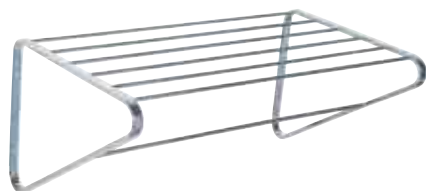

GRIGLIE & MANIGLIONI

Materiali // Materiales // Materials // Material // Matériaux

Griglie: ottone cromato. Supporti: ABS cromato.

Rejillas: latón cromado. Soportes: ABS cromado.

Containers: chromed brass. Supports: chromed ABS.

Ablagen: verchromtes Messing. Halterungen: verchromtes ABS.

Paniers: laiton chromé. Supports: ABS chromé.

Serie di accessori a muro, applicazione con supporto adesivo 3M o con tassello

Accesorios de pared, se instala con adhesivo 3M o taladro

Set of wall accessories, installation with adhesive 3M or plug

Zubehör für Wandmontage, Anbringen mit 3M Klebeband oder Dübel

Accessoires à mur, s'appliquent avec adhésif 3M ou perceuse

Mensola portasalviette

Toallero estante // Towel shelf // Handtuchablage // Étagère porte-serviettes

cm 50 x 29 x h 20

Art.

45811