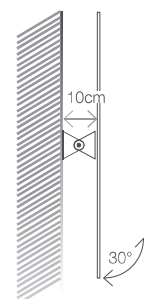

INCLINABILE

Design: Studio KOH-I-NOOR

Specchio inclinabile per disabili
Espejo descanso para discapacitados
Reclining mirror for disabled
Behindertengerechter kipbarer Spiegel
Miroir inclinable pour handicapés

L (cm)	H (cm)	Codice	€
50	70	45622D	291,00

SU RICHIESTA

Bajo pedido // On request // Auf Anfrage // Sur demande

Disponibili anche su misura
Disponibles a medida // Available with special measures // Maßanfertigung
möglich // Disponibles sur mesure

max L 100 cm x H 80 cm