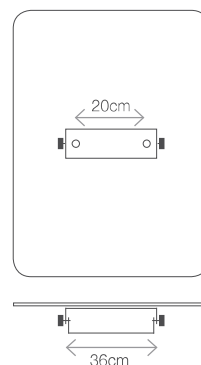

L (cm)	H (cm)	Codice	€
50	70	45622D	291,00

SU RICHIESTA

Bajo pedido // On request // Auf Anfrage // Sur demande

Disponibili anche su misura
Disponibles a medida // Available with special measures // Maßanfertigung
möglich // Disponibles sur mesure

max L 100 cm x H 80 cm