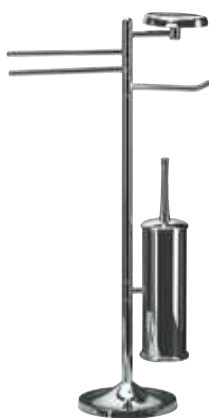

Piantana attrezzata
Elemento de suelo
Equipped stand
Mehrzweckständer
Montant équipé

Materiali // Materiales // Materials // Material // Matériaux

Struttura in ottone cromato, base e accessori in ABS cromato. Scopino: ABS cromato.
Estructura de latón cromado, base y accesorios en ABS cromada. Escobillero: ABS cromo.
Structure of chromed brass, base and accessories chromed ABS. Toilet brush: chromed ABS.
Gestell aus verchromtem Messing, Basis und Zubehör verchromtes ABS. Toilettenbürste: verchromtes ABS.
Structure en laiton chromé, base et accessoires en ABS chromé. Porte-balai: ABS chromé.

Portasalviette con 3 aste
Toallero triple de pie // Stand with 3 towel rails // Handtuchhalter mit 3 Stangen // Porte-serviettes avec 3 bras
cm 33 x ø 23 x h 88
Art.
5030KK

Scopino, carta, sapone e portasalviette
Escobillero, toallero doble, portarrollos y jabonera // Toilet brush, paper holder, towel rails and soap dish // Toilettenbürste, Handtuchhalter, Rollenhalter, Seifenschale // Porte - balai, papier, serviettes et savon
cm 20 x ø 18 x h 70
Art.
5033KK

Portacarta e scopino
Escobillero y portarrollos de pie // Toilet brush and paper holder // Rollenhalter und Toilettenbürste // Porte- papier et balai
ø cm 18 x h 62
Art.
5031KK