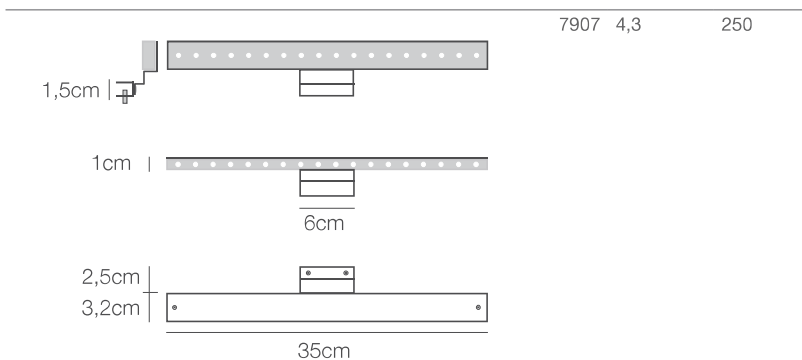

LAMPADE

Design: Studio KOH-I-NOOR

Ottone cromato, policarbonato.
 Latón cromado, policarbonato.
 Chromed plated brass, polycarbonate.
 Verchromtes Messing, Polykarbonat.
 Laiton chromé, polycarbonate.

Fornite con alimentatore, spessore max cm 2
 Entregadas con alimentador, espesor máx 2 cm
 Supplied with power supply. Max thickness 2cm
 Mit Netzteil, Stärke maximal 2 cm
 Alimentateur épaisseur maximum 2 cm