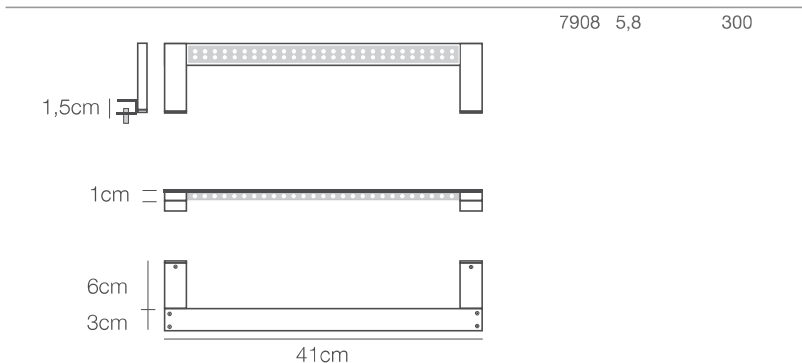

LAMPADE

Design: Studio KOH-I-NOOR

Ottone cromato, policarbonato.
 Latón cromado, policarbonato.
 Chromed plated brass, polycarbonate.
 Verchromtes Messing, Polykarbonat.
 Laiton chromé, polycarbonate.

Fornite con alimentatore, spessore max cm 2
 Entregadas con alimentador, espesor máx 2 cm
 Supplied with power supply. Max thickness 2cm
 Mit Netzteil, Stärke maximal 2 cm
 Alimentateur épaisseur maximum 2 cm