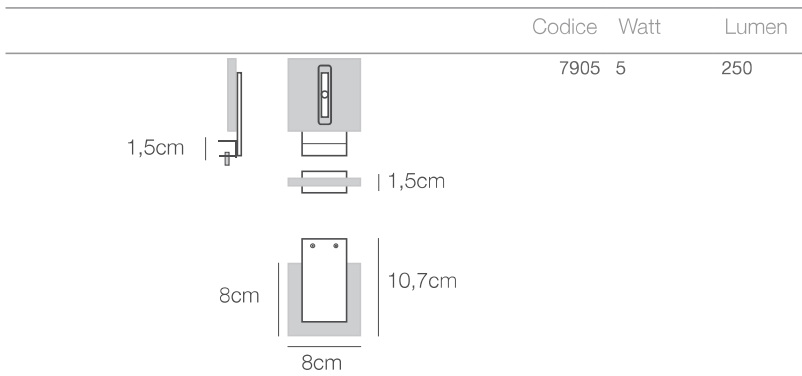

LAMPADE

Design: Studio KOH-I-NOOR

Ottone cromato, policarbonato.
 Latón cromado, policarbonato.
 Chromed plated brass, polycarbonate.
 Verchromtes Messing, Polykarbonat.
 Laiton chromé, polycarbonate.

Fornite con alimentatore, spessore max cm 2
 Entregadas con alimentador, espesor máx 2 cm
 Supplied with power supply. Max thickness 2cm
 Mit Netzteil, Stärke maximal 2 cm
 Alimentateur épaisseur maximum 2 cm