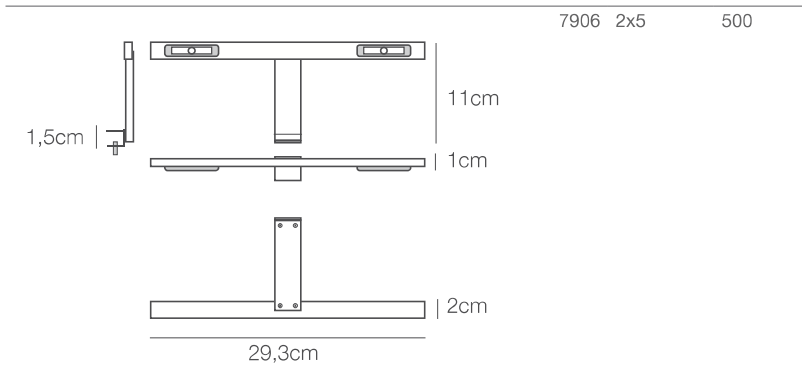

LAMPADE

Design: Studio KOH-I-NOOR

Ottone cromato, policarbonato.
 Latón cromado, policarbonato.
 Chromed plated brass, polycarbonate.
 Verchromtes Messing, Polykarbonat.
 Laiton chromé, polycarbonate.

Fornite con alimentatore, spessore max cm 2
 Entregadas con alimentador, espesor máx 2 cm
 Supplied with power supply. Max thickness 2cm
 Mit Netzteil, Stärke maximal 2 cm
 Alimentateur épaisseur maximum 2 cm