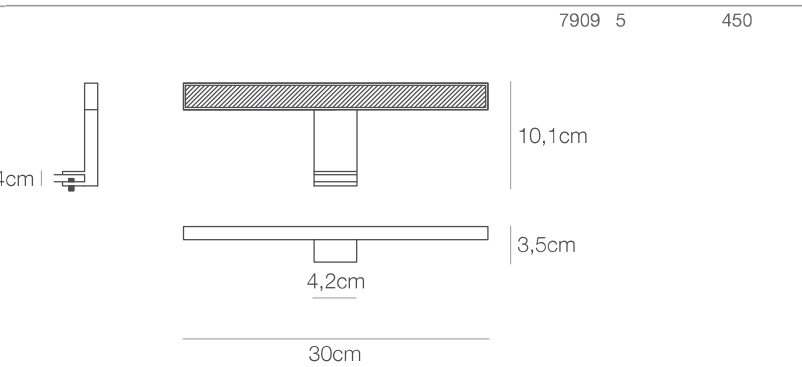

LAMPADE

Design: Studio KOH-I-NOOR

Ottone cromato, policarbonato.
 Latón cromado, policarbonato.
 Chromed plated brass, polycarbonate.
 Verchromtes Messing, Polykarbonat.
 Laiton chromé, polycarbonate.

Fornite con alimentatore, spessore max cm 2
 Entregadas con alimentador, espesor máx 2 cm
 Supplied with power supply. Max thickness 2cm
 Mit Netzteil, Stärke maximal 2 cm
 Alimentateur épaisseur maximum 2 cm