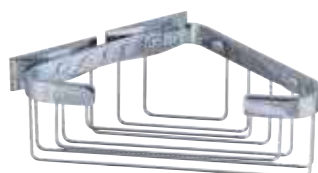

KK

T

V

Cestino contenitore
Contenedor // Container // Ablage // Panier
cm 23,3 x 10,3 x h 8

Art.
6219KK

Appendino doppio
Colgador doble // Double hanger // Doppelter Haken //
Patère double
cm 8,5 x 5 x h3

Art.
6216KK

Cestino contenitore
Contenedor // Container // Ablage // Panier
cm 19 x 19 x h 31

Art.
6221KK

Cestino contenitore
Contenedor // Container // Ablage // Panier
cm 19 x 19 x h 8

Art.
6220KK

Scopino sospeso
Escobillero de pared // Wall toilet brush holder //
Toilettenbürste Wandmodell // Porte-balai mural
cm 9,5 x 9,5 x h 55