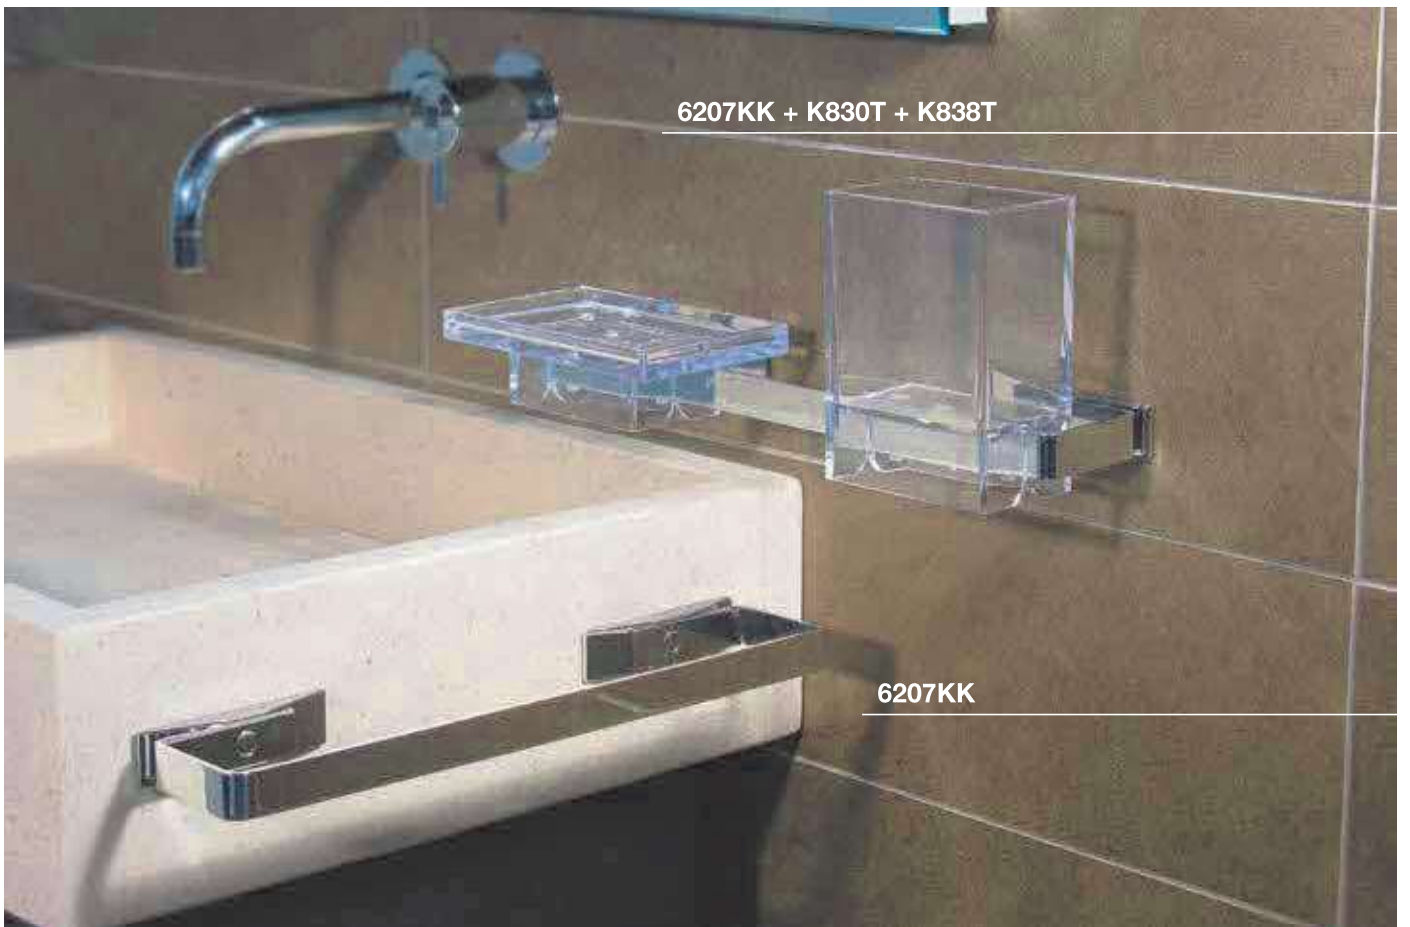

6208KK + K830T

6207KK + K830T + K838T

6207KK

LEM 2.0

Materiali // Materiales // Materials // Material // Matériaux

Aste: acciaio inox cromato. Griglie: ottone cromato. Supporti: alluminio cromato. Bicchiere, portasapone, dosatore per sapone liquido, scopino: policarbonato e ABS.
Barras: acero inoxidable cromado. Rejillas: latón cromado. Soportes: aluminio cromado. Vaso, jabonera y dosificado, escobillero: policarbonato y ABS.
Bars: Chromed stainless steel. Grids: chromed brass. Supports: chromed aluminium. Glass, soap holder and soap dispenser, toilet brush holder: polycarbonate and ABS.
Stangen: verchromter Edelstahl. Ablagen: verchromtes Messing. Halterungen: verchromtes Aluminium. Glas, Seifenhälter, Seifenspender, Bürstengarnitur: Polykarbonat, ABS.
Tiges: acier inox chromé. Paniers: laiton chromé. Supports: aluminium chromé. Verre, porte-savon, doseur de savon liquide, porte-balai: polycarbonate et ABS.

Portasapone da parete in policarbonato
Jabonera de pared-policarbonato // Wall soap holder - polycarbonate // Wandseifenschale-Polykarbonat // Porte-savon mural-polycarbonate
cm 9 x 14,5 x h 4,5

Art.
K830T
K830V