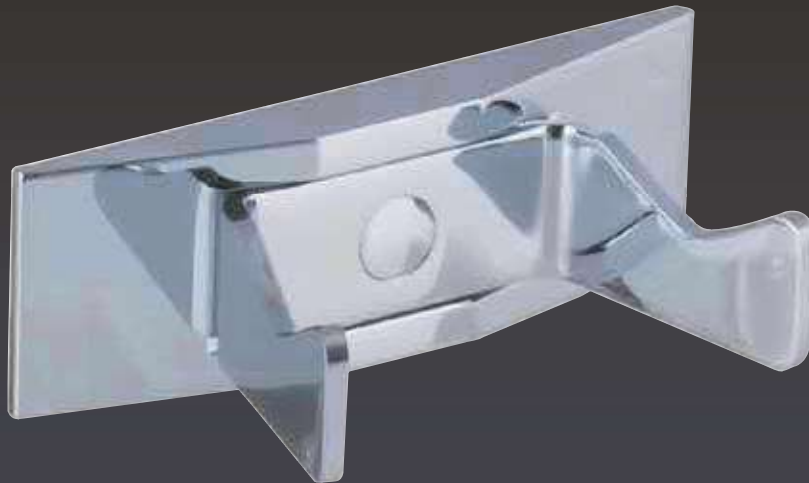

LEM

Design: Studio KOH-I-NOOR e Monica Cerina

Serie di accessori a muro

Accesorios de pared

Set of wall accessories

Zubehör für Wandmontage

Accessoires à mur

LEM 2.0 applicazione con adesivo 3M

LEM 2.0, se instala con adhesivo 3M

LEM 2.0, installation with adhesive 3M

LEM 2.0, Anbringen mit 3M Klebeband

LEM 2.0, application avec adhésif 3M

LEM 2.T, applicazione a tassello

LEM 2.T, se instala con taladro

Portasapone da parete in policarbonato
Jabonera de pared-policarbonato // Wall soap holder - polycarbonate // Wandseifenschale-Polykarbonat // Porte-savon mural-polycarbonate
cm 9 x 14,5 x h 4,5

Art.
K830T
K830V

Art.
K838T
K838V

Dispenser da parete in policarbonato
Dosificador de pared-policarbonato // Wall soap dispenser-polycarbonate // Wandseifenspender-Polykarbonat // Doseur mural-polycarbonate
cm 8,5 x 5,5 x h 16,5