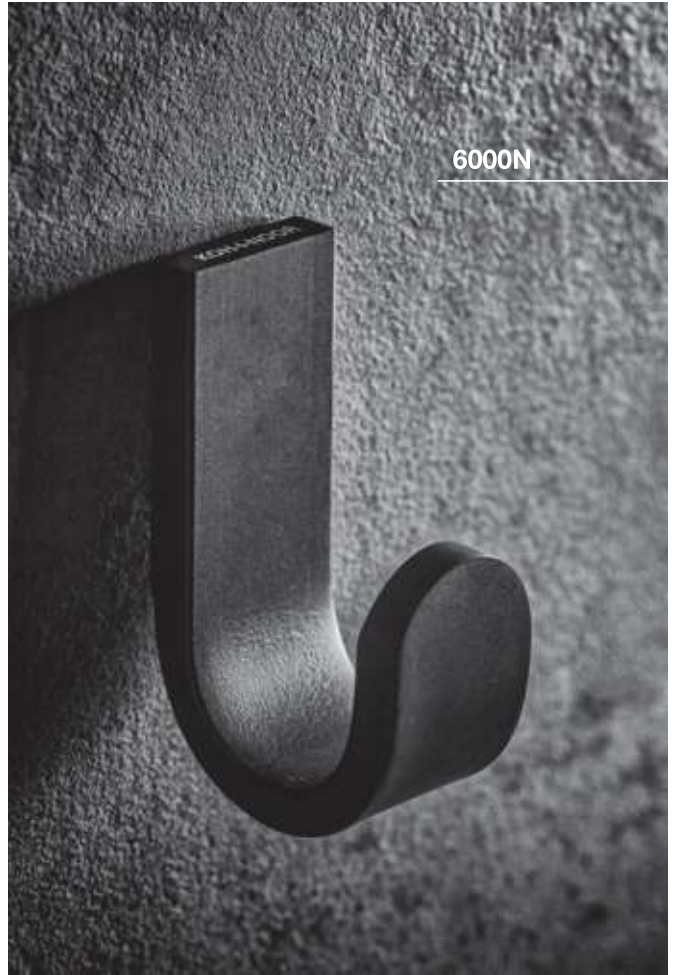

MATERIA

Design: Studio KOH-I-NOOR

Serie di accessori a muro, applicazione con adesivo 3M

Accesorios de pared, se instala con adhesivo 3M

Set of wall accessories, installation with adhesive 3M

Zubehör für Wandmontage, Anbringen mit 3M Klebeband

Accessoires à coller, application avec adhésif 3M

Busto maschile all'interno di un piccolo cortile, Roma

6000KK

MATERIA

6007N

MATERIA

Materiali // Materiales // Materials // Material // Matériaux

Alluminio anodizzato lucido. Bicchiere, portasapone, dosatore per sapone liquido e scopino: policarbonato. Cestino in acciaio inox
Aluminio anodizado brillante Vaso, jabonera, dosificador y escobillero: policarbonato. Rejillas: acero inox cromado
Anodized shiny aluminium. Glass, soap holder, soap dispenser and toilet brush holder: polycarbonate. Grids: chromed stainless steel.
Glänzendes eloxiertes Aluminium. Glas, Seifenschale, Seifenspender und Toilettenbürste: Polykarbonat. Ablagen: Verchromter Edelstahl
Aluminium brillant éloxé. Verre, porte-savon, doseur et porte-balai: polycarbonate. Panier: acier inox chromé