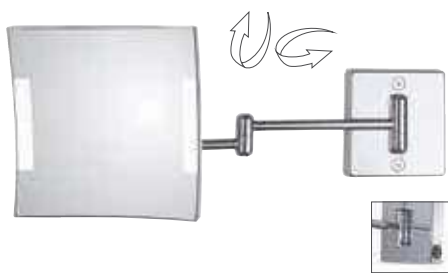

Alimentazione diretta a parete. Braccio doppio.
Alimentación directa a pared. Brazo doble // Direct
power supply. Double arm // Direkter Stromanschluss.
Doppelarm // Alimentation directe. Double bras
cm 20 x 46 x h 20

Art.
C60/2 KK3 (IP 23) (x3)