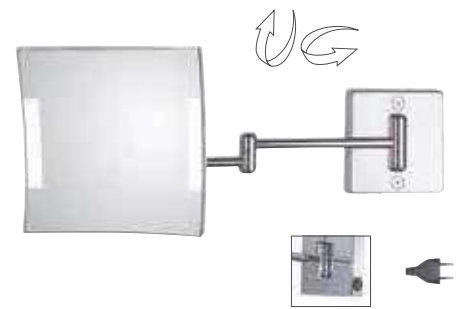

QUADROLO LED

Specchi ingranditori
 Espejo de aumento
 Magnifying mirror
 Vergrößerungsspiegel
 Miroir grossissant

Design: Studio KOH-I-NOOR

Materiali // Materiales // Materials // Material // Matériaux

Struttura in ottone cromato e cornice in ABS cromato. Attacco a muro e base ABS cromato.
 Estructura en latón cromado y marco en ABS cromado. Soporte de pared y base ABS cromado.
 Chromed plated brass structure and frame in chromed plated ABS. Wall attach and base of chromed ABS.
 Struktur aus verchromtem Messing und Rahmen aus verchromtem ABS. Wandmontageplatte und Fuß aus verchromtem ABS.
 Structure en laiton chromé et cadre en ABS chromé. Support mural et base en ABS chromé.

Alimentazione esterna con spina. Braccio singolo
 Alimentación externa por clavija. Brazo sencillo
 // External power supply with plug. Single arm //
 Indirekter Stromanschluss mit Stecker. Einfacher Arm //
 Alimentation extérieure avec fiche. Bras simple
 cm 20 x 31 x h 20

Art.
 C61/1 KK3 (IP 20) (x3)

Alimentazione diretta a parete. Braccio singolo
 Alimentación directa a pared. Brazo sencillo // Direct
 power supply. Single arm // Direkter Stromanschluss.
 Einfacher Arm // Alimentation directe. Bras simple
 cm 20 x 31 x h 20

Art.
 C60/1 KK3 (IP23) (x3)

Alimentazione esterna con spina. Braccio Doppio.
 Alimentación externa por clavija. Brazo doble //
 External power supply with plug. Double arm //
 Indirekter Stromanschluss mit Stecker. Doppelarm //
 Alimentation extérieure avec fiche. Double bras
 cm 20 x 46 x h 20