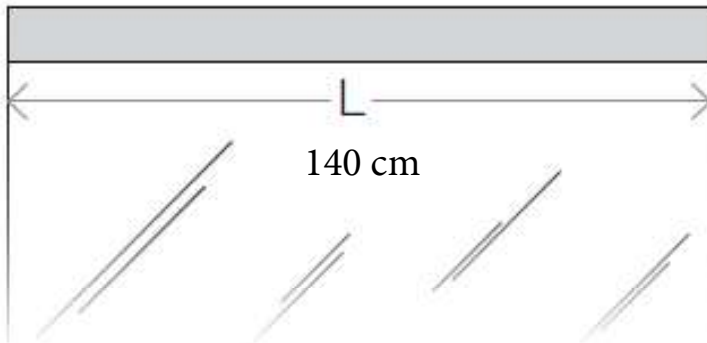

LAMPADE PER SPECCHIERE CON LUCE LED
art. 7918

LAMPARAS PARA ESPEJO CON LED
art. 7918

LAMPS FOR MIRROR WITH LED LIGHT
art. 7918

NOTE: 13,1WATTx840lm, luce bianco freddo (>4000K), 230V Classelll IP23

MATERIALI

Alluminio anodizzato lucido, policarbonato
Si applica sullo specchio con adesivo
Classe energetica: A > A⁺⁺

MATERIALES

Aluminio anodizado, policarbonato
Se instalan sobre el espejo con adhesivo
Clase energetica: A > A⁺⁺

MATERIALS

Anodized shiny aluminium, polycarbonate
Installation on the top of the mirror with adhesive
Energy class: A > A⁺⁺