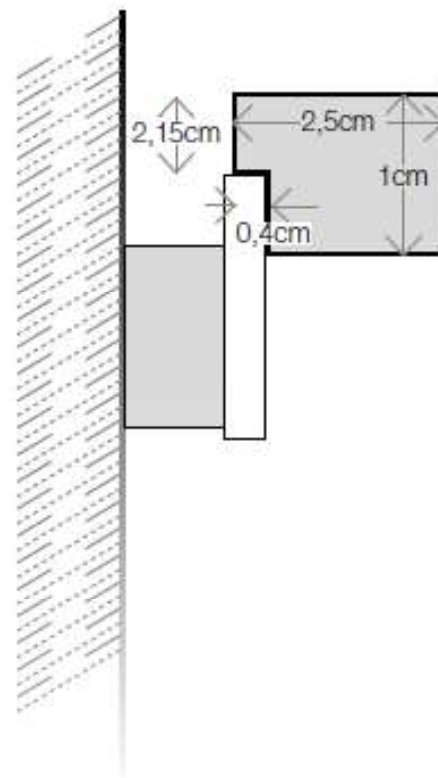

LAMPADE PER SPECCHIERE CON LUCE LED
art. 7919

LAMPARAS PARA ESPEJO CON LED
art. 7919

LAMPS FOR MIRROR WITH LED LIGHT
art. 7919

NOTE: 15WATTx960lm, luce bianco freddo (>4000K), 230V ClassIII IP23

MATERIALI

Alluminio anodizzato lucido, policarbonato
Si applica sullo specchio con adesivo
Classe energetica: A > A⁺⁺

MATERIALES

Aluminio anodizado, policarbonato
Se instalan sobre el espejo con adhesivo
Clase energetica: A > A⁺⁺

MATERIALS

Anodized shiny aluminium, polycarbonate
Installation on the top of the mirror with adhesive
Energy class: A > A⁺⁺