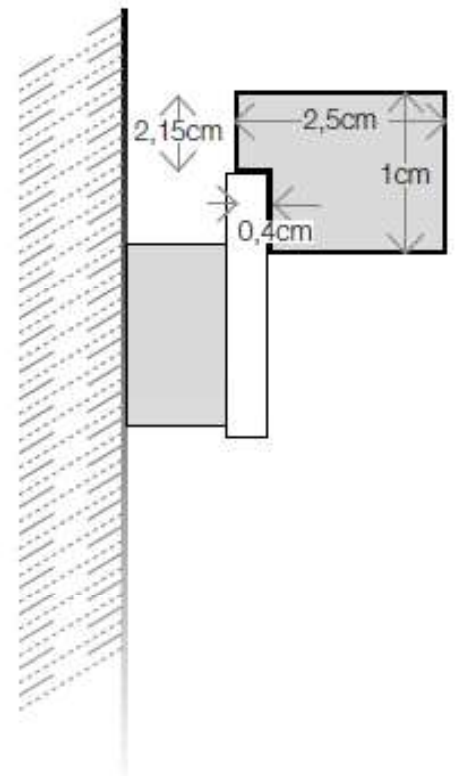

LAMPADE PER SPECCHIERE CON LUCE LED
art. 7910

LAMPARAS PARA ESPEJO CON LED
art. 7910

LAMPS FOR MIRROR WITH LED LIGHT
art. 7910

NOTE: 3.74WATTx240lm, luce bianco freddo (>4000K), 230V Classelll IP23

MATERIALI

Alluminio anodizzato lucido, policarbonato
Si applica sullo specchio con adesivo
Classe energetica: A > A⁺⁺

MATERIALES

Aluminio anodizado, policarbonato
Se instalan sobre el espejo con adhesivo
Clase energetica: A > A⁺⁺

MATERIALS

Anodized shiny aluminium, polycarbonate
Installation on the top of the mirror with adhesive
Energy class: A > A⁺⁺