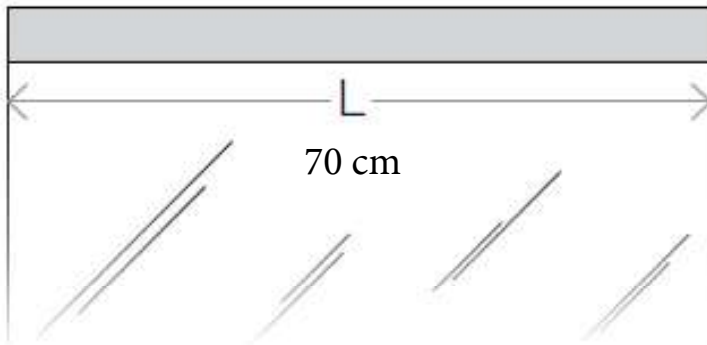

LAMPADE PER SPECCHIERE CON LUCE LED
art. 7913

LAMPARAS PARA ESPEJO CON LED
art. 7913

LAMPS FOR MIRROR WITH LED LIGHT
art. 7913

NOTE: 6,55WATTx420lm, luce bianco freddo (>4000K), 230V Classelll IP23

MATERIALI

Alluminio anodizzato lucido, policarbonato
Si applica sullo specchio con adesivo
Classe energetica: A > A⁺⁺

MATERIALES

Aluminio anodizado, policarbonato
Se instalan sobre el espejo con adhesivo
Clase energetica: A > A⁺⁺

MATERIALS

Anodized shiny aluminium, polycarbonate
Installation on the top of the mirror with adhesive
Energy class: A > A⁺⁺