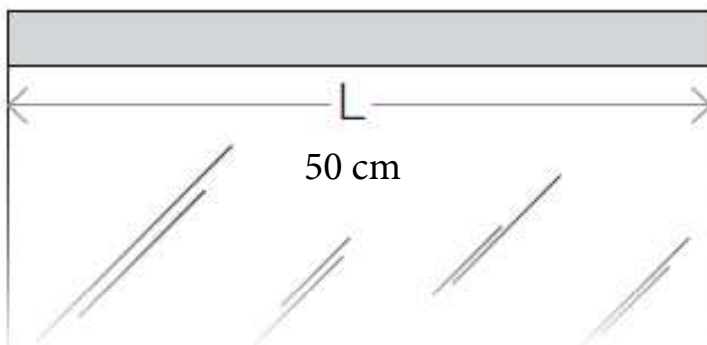

LAMPADE PER SPECCHIERE CON LUCE LED
art. 7911

LAMPARAS PARA ESPEJO CON LED
art. 7911

LAMPS FOR MIRROR WITH LED LIGHT
art. 7911

NOTE: 4,7WATTx300lm, luce bianco freddo (>4000K), 230V Classelll IP23

MATERIALI

Alluminio anodizzato lucido, policarbonato
Si applica sullo specchio con adesivo
Classe energetica: A > A⁺⁺

MATERIALES

Aluminio anodizado, policarbonato
Se instalan sobre el espejo con adhesivo
Clase energetica: A > A⁺⁺

MATERIALS

Anodized shiny aluminium, polycarbonate
Installation on the top of the mirror with adhesive
Energy class: A > A⁺⁺