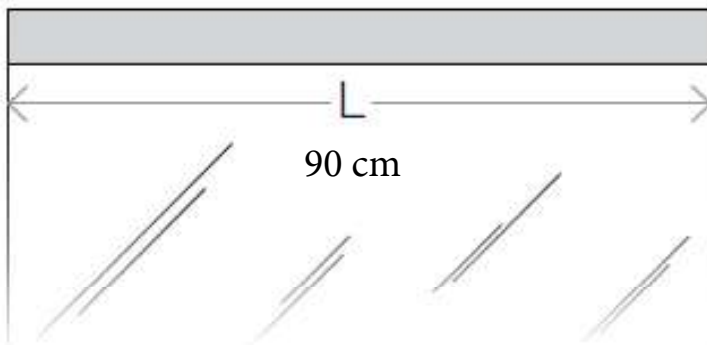

LAMPADE PER SPECCHIERE CON LUCE LED
art. 7915

LAMPARAS PARA ESPEJO CON LED
art. 7915

LAMPS FOR MIRROR WITH LED LIGHT
art. 7915

NOTE: 8,4WATTx540lm, luce bianco freddo (>4000K), 230V Classelll IP23

MATERIALI

Alluminio anodizzato lucido, policarbonato
Si applica sullo specchio con adesivo
Classe energetica: A > A⁺⁺

MATERIALES

Aluminio anodizado, policarbonato
Se instalan sobre el espejo con adhesivo
Clase energetica: A > A⁺⁺

MATERIALS

Anodized shiny aluminium, polycarbonate
Installation on the top of the mirror with adhesive
Energy class: A > A⁺⁺