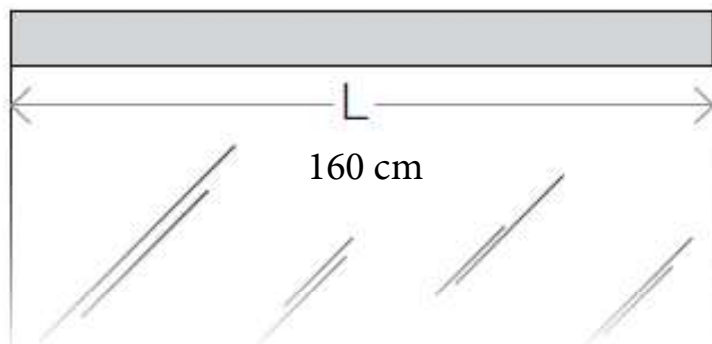

MATERIALES

Aluminio anodizado, policarbonato
Se instalan sobre el espejo con adhesivo
Clase energetica: A > A⁺⁺

MATERIALS

Anodized shiny aluminium, polycarbonate
Installation on the top of the mirror with adhesive
Energy class: A > A⁺⁺