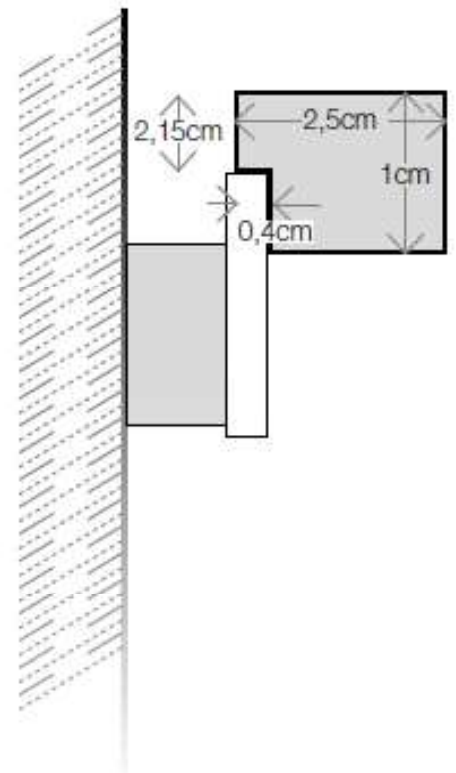

LAMPADE PER SPECCHIERE CON LUCE LED
art. 7915

LAMPARAS PARA ESPEJO CON LED
art. 7915

LAMPS FOR MIRROR WITH LED LIGHT
art. 7915

NOTE: 8,4WATTx540lm, luce bianco freddo (>4000K), 230V Classelll IP23

MATERIALI

Alluminio anodizzato lucido, policarbonato
Si applica sullo specchio con adesivo
Classe energetica: A > A⁺⁺

MATERIALES

Aluminio anodizado, policarbonato
Se instalan sobre el espejo con adhesivo
Clase energetica: A > A⁺⁺

MATERIALS

Anodized shiny aluminium, polycarbonate
Installation on the top of the mirror with adhesive
Energy class: A > A⁺⁺