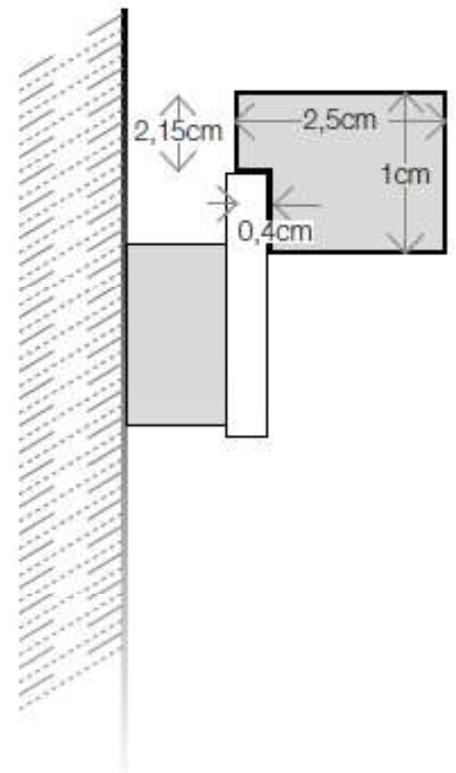

LAMPADE PER SPECCHIERE CON LUCE LED
art. 7912

LAMPARAS PARA ESPEJO CON LED
art. 7912

LAMPS FOR MIRROR WITH LED LIGHT
art. 7912

NOTE: 5,6WATTx360lm, luce bianco freddo (>4000K), 230V Classelll IP23

MATERIALI

Alluminio anodizzato lucido, policarbonato
Si applica sullo specchio con adesivo
Classe energetica: A > A⁺⁺

MATERIALES

Aluminio anodizado, policarbonato
Se instalan sobre el espejo con adhesivo
Clase energetica: A > A⁺⁺

MATERIALS

Anodized shiny aluminium, polycarbonate
Installation on the top of the mirror with adhesive
Energy class: A > A⁺⁺