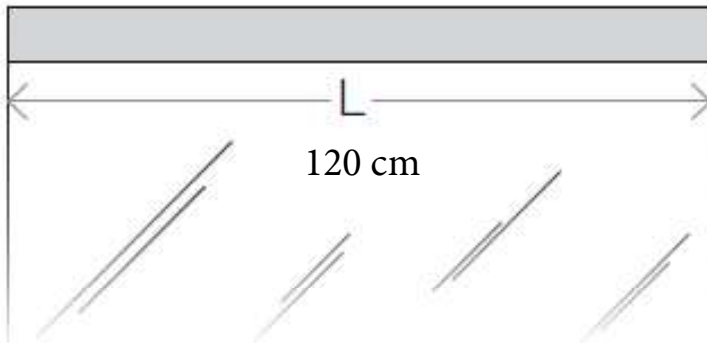

LAMPADE PER SPECCHIERE CON LUCE LED
art. 7917

LAMPARAS PARA ESPEJO CON LED
art. 7917

LAMPS FOR MIRROR WITH LED LIGHT
art. 7917

NOTE: 11,23WATTx720lm, luce bianco freddo (>4000K), 230V Classelll IP23

MATERIALI

Alluminio anodizzato lucido, policarbonato
Si applica sullo specchio con adesivo
Classe energetica: A > A⁺⁺

MATERIALES

Aluminio anodizado, policarbonato
Se instalan sobre el espejo con adhesivo
Clase energetica: A > A⁺⁺

MATERIALS

Anodized shiny aluminium, polycarbonate
Installation on the top of the mirror with adhesive
Energy class: A > A⁺⁺