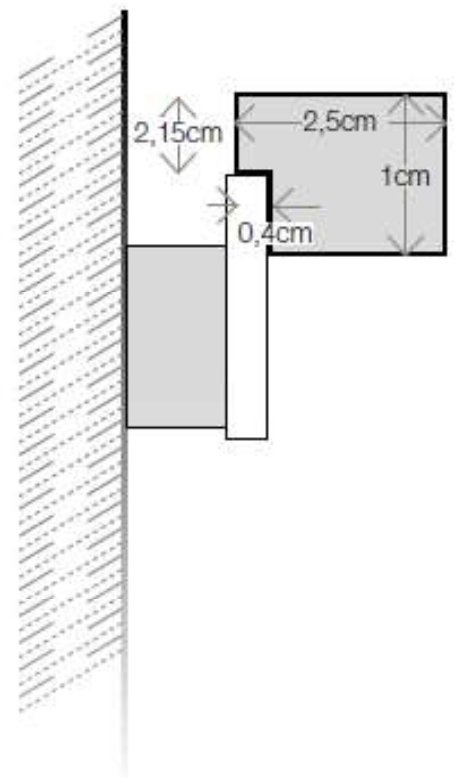

LAMPADE PER SPECCHIERE CON LUCE LED
art. 7911

LAMPARAS PARA ESPEJO CON LED
art. 7911

LAMPS FOR MIRROR WITH LED LIGHT
art. 7911

NOTE: 4,7WATTx300lm, luce bianco freddo (>4000K), 230V Classelll IP23

MATERIALI

Alluminio anodizzato lucido, policarbonato
Si applica sullo specchio con adesivo
Classe energetica: A > A⁺⁺

MATERIALES

Aluminio anodizado, policarbonato
Se instalan sobre el espejo con adhesivo
Clase energetica: A > A⁺⁺

MATERIALS

Anodized shiny aluminium, polycarbonate
Installation on the top of the mirror with adhesive
Energy class: A > A⁺⁺