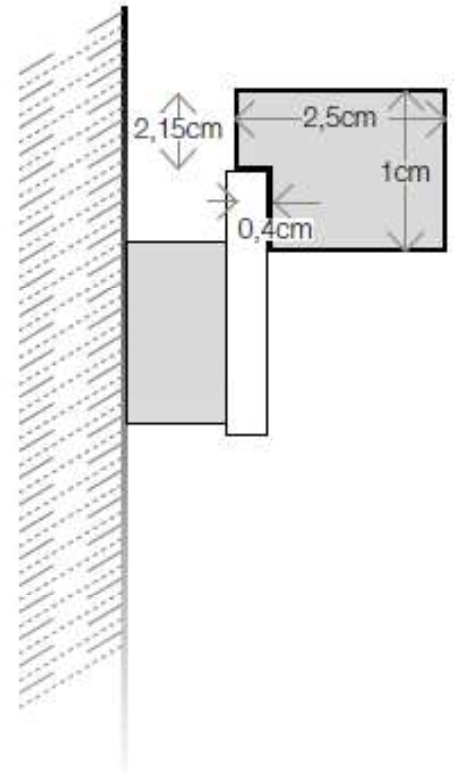

LAMPADE PER SPECCHIERE CON LUCE LED
art. 7917

LAMPARAS PARA ESPEJO CON LED
art. 7917

LAMPS FOR MIRROR WITH LED LIGHT
art. 7917

NOTE: 11,23WATTx720lm, luce bianco freddo (>4000K), 230V Classelll IP23

MATERIALI

Alluminio anodizzato lucido, policarbonato
Si applica sullo specchio con adesivo
Classe energetica: A > A⁺⁺

MATERIALES

Aluminio anodizado, policarbonato
Se instalan sobre el espejo con adhesivo
Clase energetica: A > A⁺⁺

MATERIALS

Anodized shiny aluminium, polycarbonate
Installation on the top of the mirror with adhesive
Energy class: A > A⁺⁺