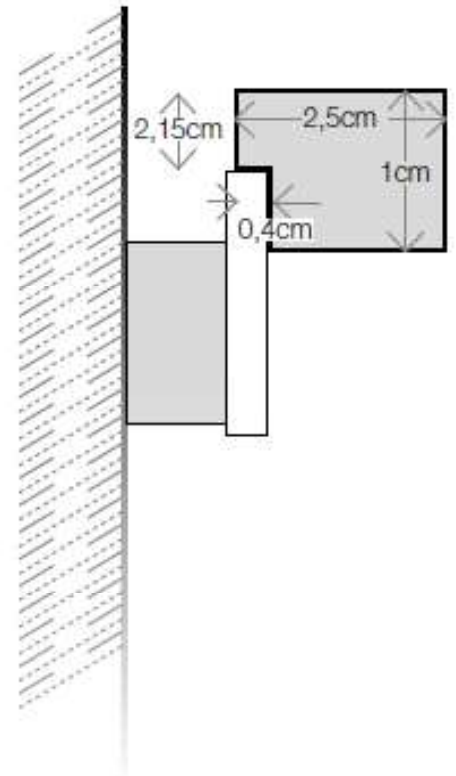

LAMPADE PER SPECCHIERE CON LUCE LED
art. 7913

LAMPARAS PARA ESPEJO CON LED
art. 7913

LAMPS FOR MIRROR WITH LED LIGHT
art. 7913

NOTE: 6,55WATTx420lm, luce bianco freddo (>4000K), 230V Classelll IP23

MATERIALI

Alluminio anodizzato lucido, policarbonato
Si applica sullo specchio con adesivo
Classe energetica: A > A⁺⁺

MATERIALES

Aluminio anodizado, policarbonato
Se instalan sobre el espejo con adhesivo
Clase energetica: A > A⁺⁺

MATERIALS

Anodized shiny aluminium, polycarbonate
Installation on the top of the mirror with adhesive
Energy class: A > A⁺⁺