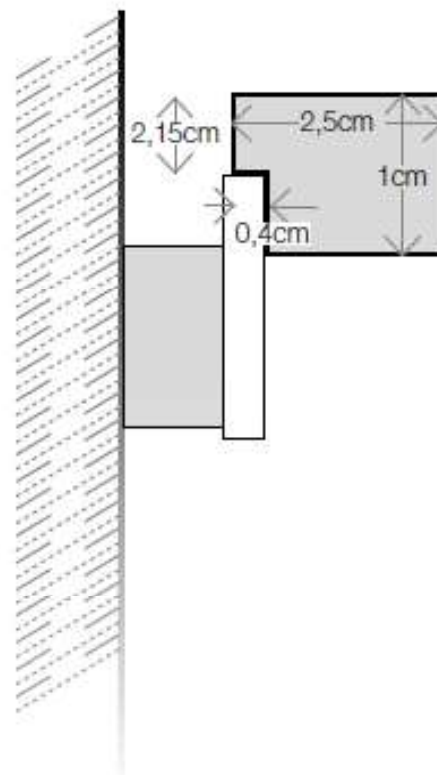

LAMPADE PER SPECCHIERE CON LUCE LED
art. 7914

LAMPARAS PARA ESPEJO CON LED
art. 7914

LAMPS FOR MIRROR WITH LED LIGHT
art. 7914

NOTE: 7,5WATTx480lm, luce bianco freddo (>4000K), 230V Classelll IP23

MATERIALI

Alluminio anodizzato lucido, policarbonato
Si applica sullo specchio con adesivo
Classe energetica: A > A⁺⁺

MATERIALES

Aluminio anodizado, policarbonato
Se instalan sobre el espejo con adhesivo
Clase energetica: A > A⁺⁺

MATERIALS

Anodized shiny aluminium, polycarbonate
Installation on the top of the mirror with adhesive
Energy class: A > A⁺⁺