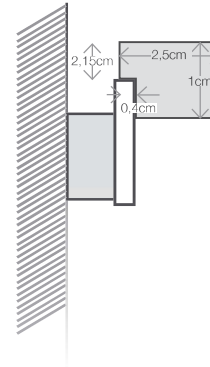

SARTORIA

Lampada per specchio con luce a LED. Si applica sullo specchio con adesivo.

Lámpara LED para espejo. Se instala sobre el espejo con adhesivo.

Lamp for mirror with LED light. Installation on the top of the mirror with adhesive.

Spiegelleuchte mit LED-Licht. Anbringung an der oberen Spiegelkante mit Klebeband.

Lampe à LED pour miroir. S'applique sur le miroir avec adhésif.

Luce neutra

Luz neutra // Neutral light // Neutrales Licht // Lumiere mixte

Luce calda

Luz cálida // Warm light // Warmes Licht // Lumiere chaude

L (cm)	K	Codice	Watt	Lumen
40	3000	7910/CA	3,74	240
50	3000	7911/CA	4,7	300
60	3000	7912/CA	5,6	360
70	3000	7913/CA	6,55	420
80	3000	7914/CA	7,5	480
90	3000	7915/CA	8,4	540
100	3000	7916/CA	9,36	600
120	3000	7917/CA	11,23	720
140	3000	7918/CA	13,1	840
160	3000	7919/CA	15	960
180	3000	7920/CA	16,85	1080

5500K

Disponibili anche su misura

Disponibles a medida // Available with special measures // Maßanfertigung möglich // Disponibles sur mesure

max L cm 300

Design: Studio KOH-I-NOOR