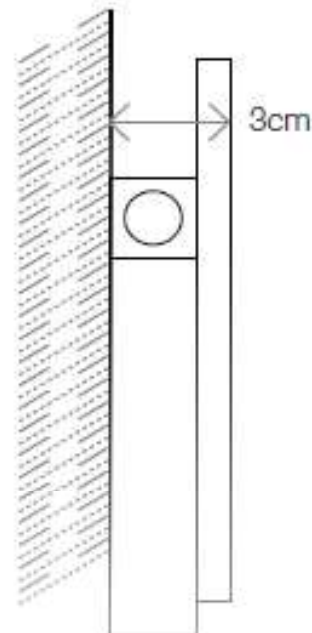

SPECCHIERA CON MOLATURA art. 45583

ESPEJO CANTO PULIDO art. 45583

ROUND CUT MIRROR art. 45583

MATERIALI

Cristallo di alta qualità, spessore 5 mm, fabbricazione ecologica esente da piombo e rame
Si può montare capovolto

SPECCHIERA CON MOLATURA art. 45584

ESPEJO CANTO PULIDO art. 45584

ROUND CUT MIRROR art. 45584

MATERIALI

Cristallo di alta qualità, spessore 5 mm, fabbricazione ecologica esente da piombo e rame
Si può montare capovolto

MATERIALES

Luna de alta calidad, con espesor 5 mm, producción ecologica sin plomo ni cobre
Se puede montar en horizontal y verticalmente

MATERIALS

High-quality glass, thickness 5 mm, ecological production without lead and copper
Mounting also upside down

SPECCHIERA CON MOLATURA art. 45585

ESPEJO CANTO PULIDO art. 45585

ROUND CUT MIRROR art. 45585

MATERIALI

Cristallo di alta qualità, spessore 5 mm, fabbricazione ecologica esente da piombo e rame
Si può montare capovolto