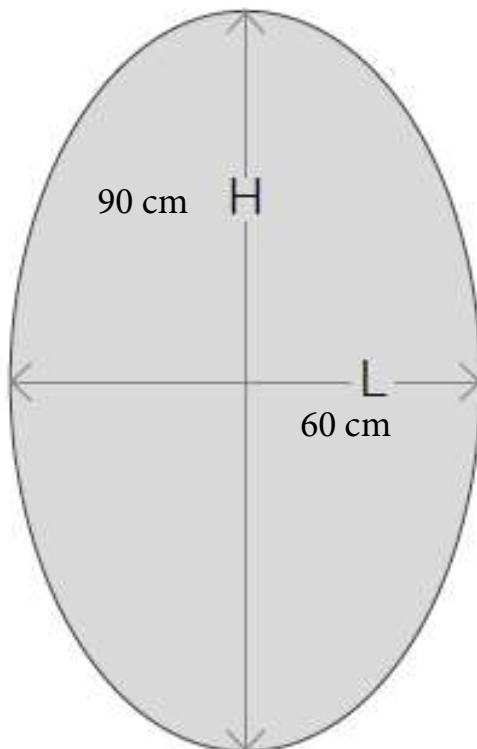

SPECCHIERA CON MOLATURA art. 45584

ESPEJO CANTO PULIDO art. 45584

ROUND CUT MIRROR art. 45584

MATERIALI

Cristallo di alta qualità, spessore 5 mm, fabbricazione ecologica esente da piombo e rame
Si può montare capovolto

MATERIALES

Luna de alta calidad, con espesor 5 mm, producción ecologica sin plomo ni cobre
Se puede montar en horizontal y verticalmente

MATERIALS

High-quality glass, thickness 5 mm, ecological production without lead and copper
Mounting also upside down