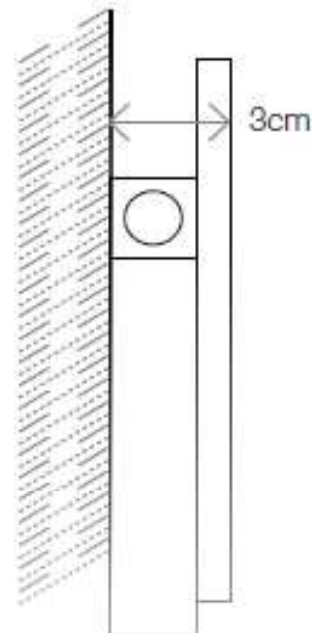

SPECCHIERA CON MOLATURA art. 45583

ESPEJO CANTO PULIDO art. 45583

ROUND CUT MIRROR art. 45583

MATERIALI

Cristallo di alta qualità, spessore 5 mm, fabbricazione ecologica esente da piombo e rame
Si può montare capovolto

MATERIALES

Luna de alta calidad, con espesor 5 mm, producción ecologica sin plomo ni cobre
Se puede montar en horizontal y verticalmente

MATERIALS

High-quality glass, thickness 5 mm, ecological production without lead and copper
Mounting also upside down

SPECCHIERA CON MOLATURA art. 45584

ESPEJO CANTO PULIDO art. 45584

ROUND CUT MIRROR art. 45584

MATERIALI

Cristallo di alta qualità, spessore 5 mm, fabbricazione ecologica esente da piombo e rame
Si può montare capovolto

SPECCHIERA CON MOLATURA art. 45585

ESPEJO CANTO PULIDO art. 45585

ROUND CUT MIRROR art. 45585

MATERIALI

Cristallo di alta qualità, spessore 5 mm, fabbricazione ecologica esente da piombo e rame
Si può montare capovolto