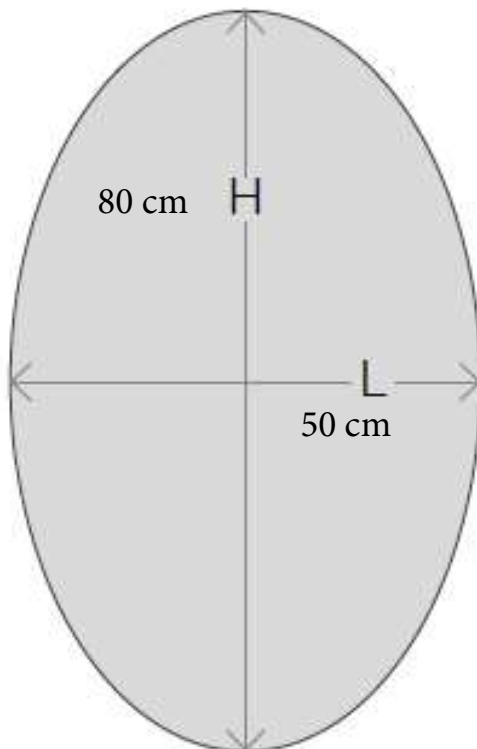

SPECCHIERA CON MOLATURA art. 45583

ESPEJO CANTO PULIDO art. 45583

ROUND CUT MIRROR art. 45583

MATERIALI

Cristallo di alta qualità, spessore 5 mm, fabbricazione ecologica esente da piombo e rame
Si può montare capovolto

SPECCHIERA CON MOLATURA art. 45584

ESPEJO CANTO PULIDO art. 45584

ROUND CUT MIRROR art. 45584

MATERIALI

Cristallo di alta qualità, spessore 5 mm, fabbricazione ecologica esente da piombo e rame
Si può montare capovolto

SPECCHIERA CON MOLATURA art. 45585

ESPEJO CANTO PULIDO art. 45585

ROUND CUT MIRROR art. 45585

MATERIALI

Cristallo di alta qualità, spessore 5 mm, fabbricazione ecologica esente da piombo e rame
Si può montare capovolto