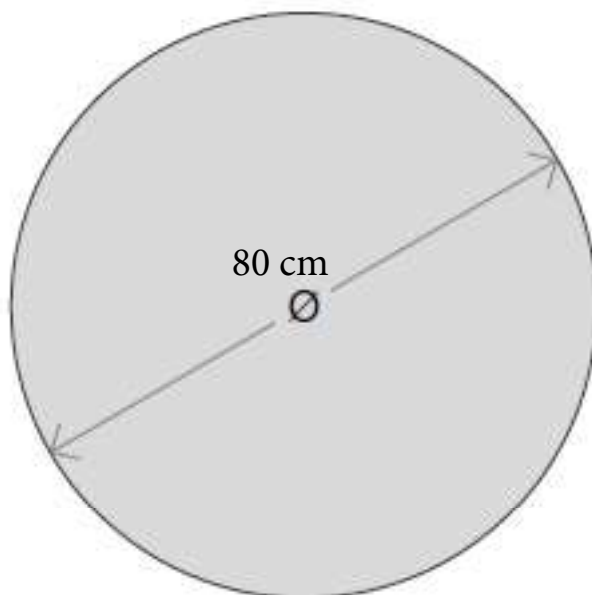

ESPEJO CANTO PULIDO art. 45577

ROUND CUT MIRROR art. 45577

MATERIALI

Cristallo di alta qualità, spessore 5 mm, fabbricazione ecologica esente da piombo e rame

MATERIALES

Luna de alta calidad, con espesor 5 mm, producción ecologica sin plombo ni cobre

MATERIALS

High-quality glass, thickness 5 mm, ecological production without lead and copper

SPECCHIERA CON MOLATURA art. 45578

ESPEJO CANTO PULIDO art. 45578

ROUND CUT MIRROR art. 45578

MATERIALI

Cristallo di alta qualità, spessore 5 mm, fabbricazione ecologica esente da piombo e rame