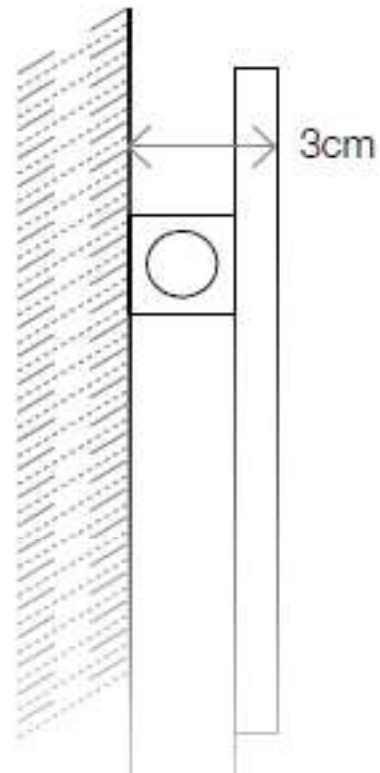

ESPEJO CANTO PULIDO art. 45577

ROUND CUT MIRROR art. 45577

MATERIALI

Cristallo di alta qualità, spessore 5 mm, fabbricazione ecologica esente da piombo e rame

MATERIALES

Luna de alta calidad, con espesor 5 mm, producción ecologica sin plombo ni cobre

MATERIALS

High-quality glass, thickness 5 mm, ecological production without lead and copper

SPECCHIERA CON MOLATURA art. 45578

ESPEJO CANTO PULIDO art. 45578

ROUND CUT MIRROR art. 45578

MATERIALI

Cristallo di alta qualità, spessore 5 mm, fabbricazione ecologica esente da piombo e rame

ESPEJO CANTO PULIDO art. 45578

ROUND CUT MIRROR art. 45578

MATERIALI

Cristallo di alta qualità, spessore 5 mm, fabbricazione ecologica esente da piombo e rame

MATERIALES

Luna de alta calidad, con espesor 5 mm, producción ecologica sin plombo ni cobre

MATERIALS

High-quality glass, thickness 5 mm, ecological production without lead and copper

SPECCHIERA CON MOLATURA art. 45599

ESPEJO CANTO PULIDO art. 45599

ROUND CUT MIRROR art. 45599

MATERIALI

Cristallo di alta qualità, spessore 5 mm, fabbricazione ecologica esente da piombo e rame