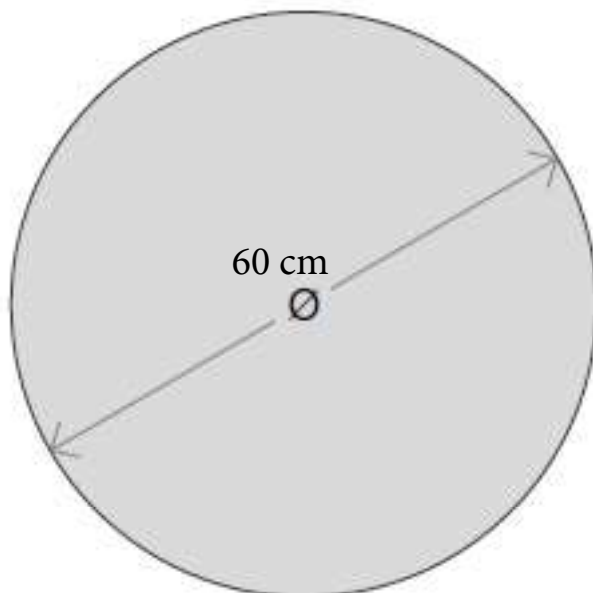

SPECCHIERA CON MOLATURA art. 45575

ESPEJO CANTO PULIDO art. 45575

ROUND CUT MIRROR art. 45575

MATERIALI

Cristallo di alta qualità, spessore 5 mm, fabbricazione ecologica esente da piombo e rame

MATERIALES

Luna de alta calidad, con espesor 5 mm, producción ecologica sin plombo ni cobre

MATERIALS

High-quality glass, thickness 5 mm, ecological production without lead and copper

SPECCHIERA CON MOLATURA art. 45576

ESPEJO CANTO PULIDO art. 45576

ROUND CUT MIRROR art. 45576

MATERIALI

Cristallo di alta qualità, spessore 5 mm, fabbricazione ecologica esente da piombo e rame

MATERIALS

High-quality glass, thickness 5 mm, ecological production without lead and copper

SPECCHIERA CON MOLATURA art. 45578

ESPEJO CANTO PULIDO art. 45578

ROUND CUT MIRROR art. 45578

MATERIALI

Cristallo di alta qualità, spessore 5 mm, fabbricazione ecologica esente da piombo e rame