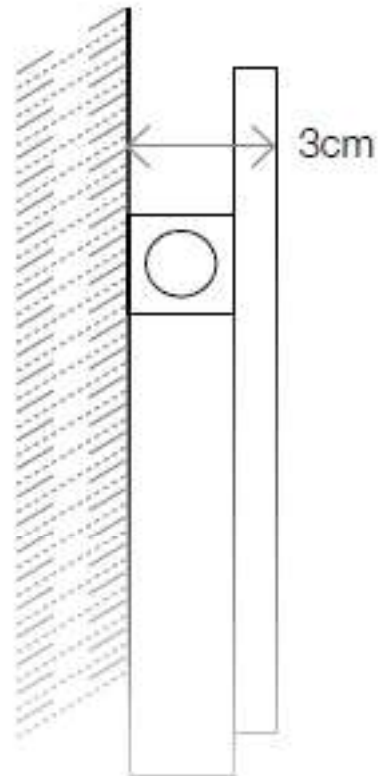

MATERIALS

High-quality glass, thickness 5 mm, ecological production without lead and copper

SPECCHIERA CON MOLATURA art. 45578

ESPEJO CANTO PULIDO art. 45578

ROUND CUT MIRROR art. 45578

MATERIALI

Cristallo di alta qualità, spessore 5 mm, fabbricazione ecologica esente da piombo e rame

MATERIALES

Luna de alta calidad, con espesor 5 mm, producción ecologica sin plombo ni cobre

MATERIALS

High-quality glass, thickness 5 mm, ecological production without lead and copper

SPECCHIERA CON MOLATURA art. 45598

ESPEJO CANTO PULIDO art. 45578

ROUND CUT MIRROR art. 45578

MATERIALI

Cristallo di alta qualità, spessore 5 mm, fabbricazione ecologica esente da piombo e rame

MATERIALES

Luna de alta calidad, con espesor 5 mm, producción ecologica sin plombo ni cobre

MATERIALS

High-quality glass, thickness 5 mm, ecological production without lead and copper

SPECCHIERA CON MOLATURA art. 45599

ESPEJO CANTO PULIDO art. 45599

ROUND CUT MIRROR art. 45599

MATERIALI

Cristallo di alta qualità, spessore 5 mm, fabbricazione ecologica esente da piombo e rame