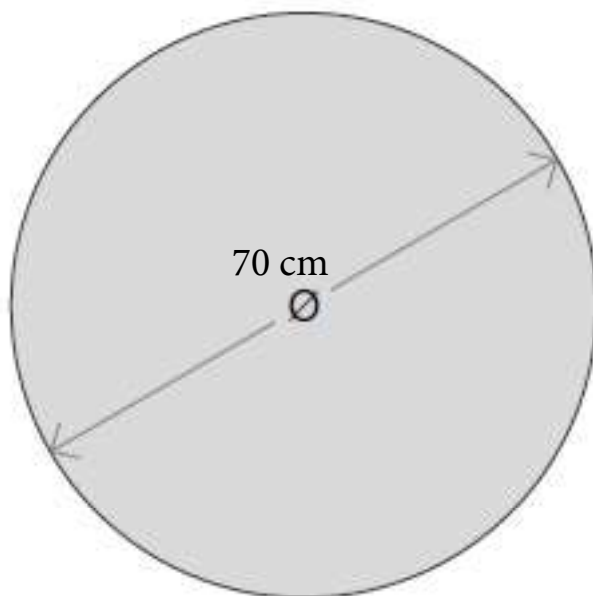

SPECCHIERA CON MOLATURA art. 45576

ESPEJO CANTO PULIDO art. 45576

ROUND CUT MIRROR art. 45576

MATERIALI

Cristallo di alta qualità, spessore 5 mm, fabbricazione ecologica esente da piombo e rame

MATERIALES

Luna de alta calidad, con espesor 5 mm, produccion ecologica sin plombo ni cobre

MATERIALS

High-quality glass, thickness 5 mm, ecological production without lead and copper