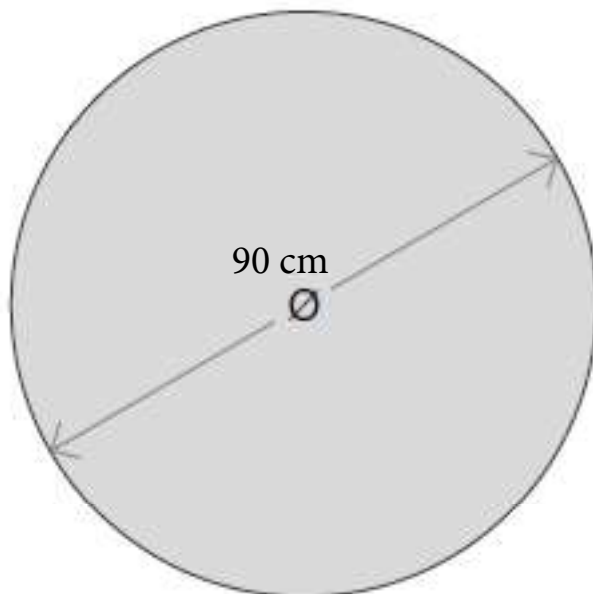

SPECCHIERA CON MOLATURA art. 45578

ESPEJO CANTO PULIDO art. 45578

ROUND CUT MIRROR art. 45578

MATERIALI

Cristallo di alta qualità, spessore 5 mm, fabbricazione ecologica esente da piombo e rame

MATERIALES

Luna de alta calidad, con espesor 5 mm, producción ecologica sin plombo ni cobre

MATERIALS

High-quality glass, thickness 5 mm, ecological production without lead and copper