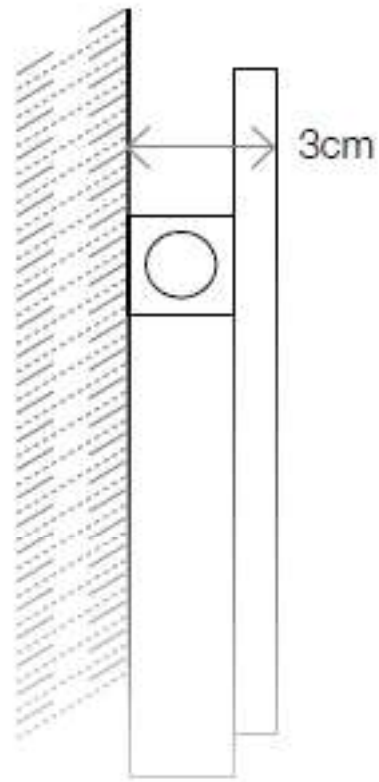

MATERIALS

High-quality glass, thickness 5 mm, ecological production without lead and copper

SPECCHIERA CON MOLATURA art. 45578

ESPEJO CANTO PULIDO art. 45578

ROUND CUT MIRROR art. 45578

MATERIALI

Cristallo di alta qualità, spessore 5 mm, fabbricazione ecologica esente da piombo e rame

MATERIALES

Luna de alta calidad, con espesor 5 mm, producción ecologica sin plombo ni cobre

MATERIALS

High-quality glass, thickness 5 mm, ecological production without lead and copper

SPECCHIERA CON MOLATURA art. 45598

ESPEJO CANTO PULIDO art. 45578

ROUND CUT MIRROR art. 45578

MATERIALI

Cristallo di alta qualità, spessore 5 mm, fabbricazione ecologica esente da piombo e rame

MATERIALES

Luna de alta calidad, con espesor 5 mm, producción ecologica sin plombo ni cobre

MATERIALS

High-quality glass, thickness 5 mm, ecological production without lead and copper

SPECCHIERA CON MOLATURA art. 45599

ESPEJO CANTO PULIDO art. 45599

ROUND CUT MIRROR art. 45599

MATERIALI

Cristallo di alta qualità, spessore 5 mm, fabbricazione ecologica esente da piombo e rame