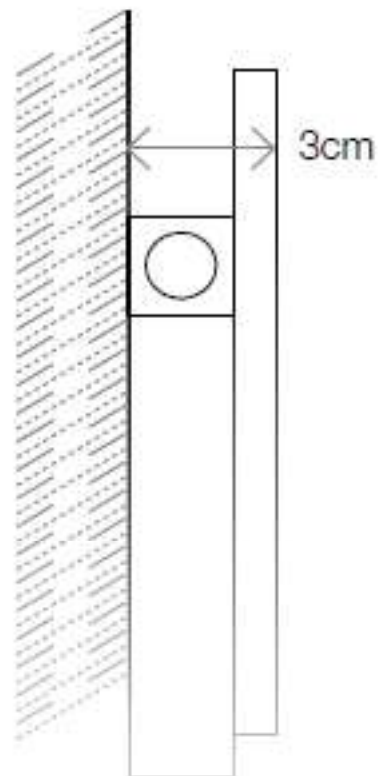

SPECCHIERA CON MOLATURA art. 45575

ESPEJO CANTO PULIDO art. 45575

ROUND CUT MIRROR art. 45575

MATERIALI

Cristallo di alta qualità, spessore 5 mm, fabbricazione ecologica esente da piombo e rame

MATERIALES

Luna de alta calidad, con espesor 5 mm, producción ecologica sin plombo ni cobre

MATERIALS

High-quality glass, thickness 5 mm, ecological production without lead and copper

SPECCHIERA CON MOLATURA art. 45576

ESPEJO CANTO PULIDO art. 45576

ROUND CUT MIRROR art. 45576

MATERIALI

Cristallo di alta qualità, spessore 5 mm, fabbricazione ecologica esente da piombo e rame

MATERIALS

High-quality glass, thickness 5 mm, ecological production without lead and copper

SPECCHIERA CON MOLATURA art. 45578

ESPEJO CANTO PULIDO art. 45578

ROUND CUT MIRROR art. 45578

MATERIALI

Cristallo di alta qualità, spessore 5 mm, fabbricazione ecologica esente da piombo e rame

ESPEJO CANTO PULIDO art. 45578

ROUND CUT MIRROR art. 45578

MATERIALI

Cristallo di alta qualità, spessore 5 mm, fabbricazione ecologica esente da piombo e rame

MATERIALES

Luna de alta calidad, con espesor 5 mm, producción ecologica sin plombo ni cobre