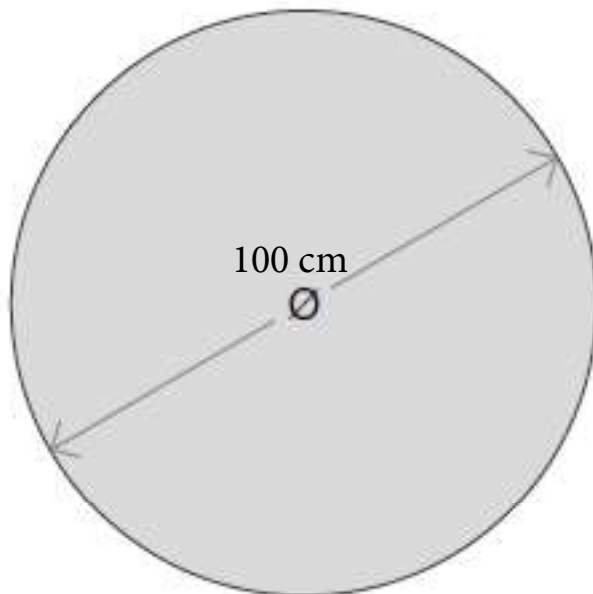

SPECCHIERA CON MOLATURA art. 45598

ESPEJO CANTO PULIDO art. 45578

ROUND CUT MIRROR art. 45578

MATERIALI

Cristallo di alta qualità, spessore 5 mm, fabbricazione ecologica esente da piombo e rame

MATERIALES

Luna de alta calidad, con espesor 5 mm, producción ecologica sin plombo ni cobre

MATERIALS

High-quality glass, thickness 5 mm, ecological production without lead and copper