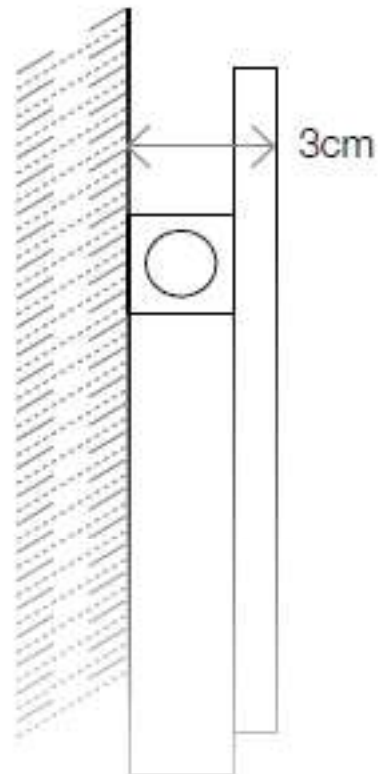

SPECCHIERA CON MOLATURA art. 45576

ESPEJO CANTO PULIDO art. 45576

ROUND CUT MIRROR art. 45576

MATERIALI

Cristallo di alta qualità, spessore 5 mm, fabbricazione ecologica esente da piombo e rame

MATERIALES

Luna de alta calidad, con espesor 5 mm, produccion ecologica sin plombo ni cobre

MATERIALS

High-quality glass, thickness 5 mm, ecological production without lead and copper