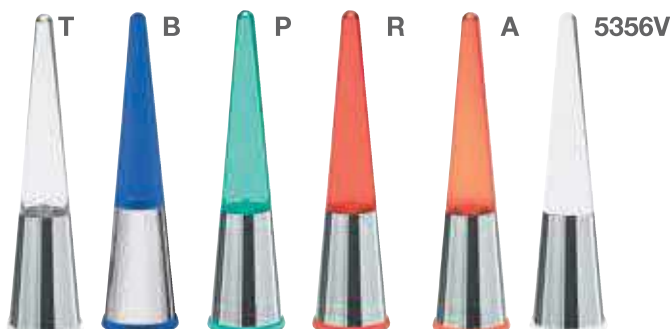

KONO

Design: Studio KOH-I-NOOR

Scopino.
Escobillero de suelo
Toilet brush holder
Toilettenbürste
Porte-balai

Kono
ø cm 9 x h 37
Art.
5356KK

Kono
ø cm 9 x h 37
Art.
5256VV

Kono
ø cm 9 x h 37
Art.
5256 T B P R A - 5356V

ABS colorato, ABS cromato galvanicamente, policarbonato trasparente, tappo antiscivolo a tenuta stagna.
ABS coloreado, ABS cromado galvánicamente, policarbonato transparente, tapa antideslizante estanca.
Coloured ABS, galvanized chromed ABS, transparent polycarbonate, anti-slip, watertight base.
Farbiges ABS, galvanisch verchromtes ABS, transparentes Polykarbonat, wasserdichter rutschfester Boden.
ABS coloré, ABS chromé par galvanisation, polycarbonate transparent, fond antidérapant étanche.