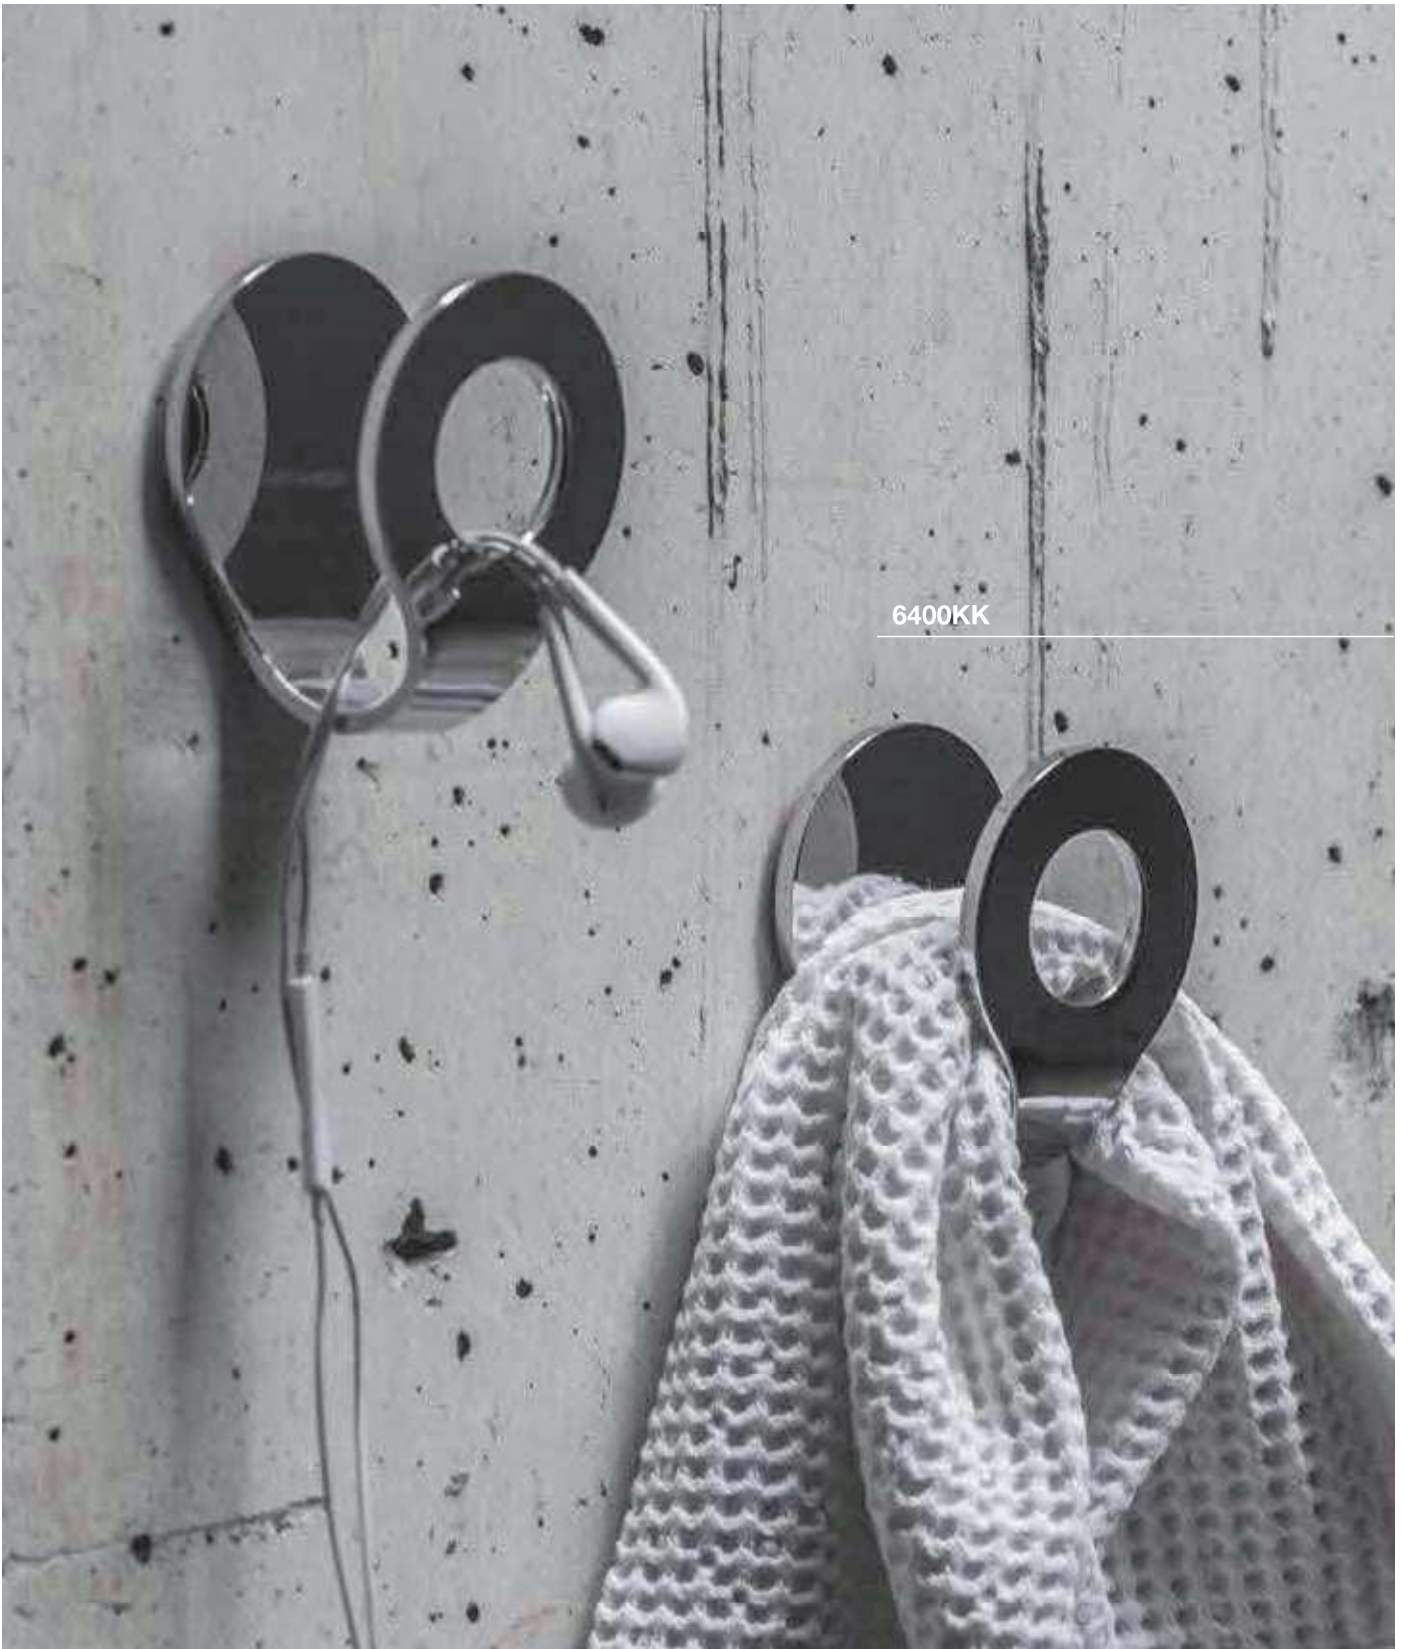

6400KK

LA TONDA