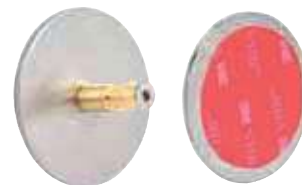

Supporto adesivo

Soporte adhesivo // Adhesive support // Klebehalterung // Support adhésif

ø cm 5

Art.

7198S