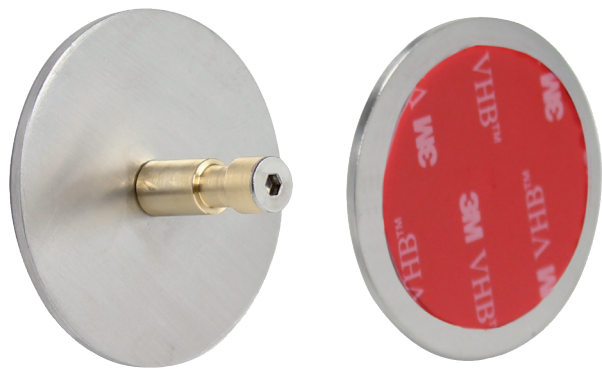

**PORTASALVIETTE art. 7107 S**

**TOALLERO art. 7107 S**

**TOWEL RACK art. 7107 S**

**MATERIALE**

Acciaio inox AISI 304 spazzolato

**MATERIALES**

AISI 304 acero inoxidable cepillado mate

**MATERIALS**

AISI 304 brushed stainless steel

← cm 32 →

↕ cm 1,2

cm 7,2

**SUPPORTO ADESIVO art. 7198 S**

**SOPORTE ADHESIVO art. 7198 S**

**ADHESIVE SUPPORT art. 7198 S**

**MATERIALE**