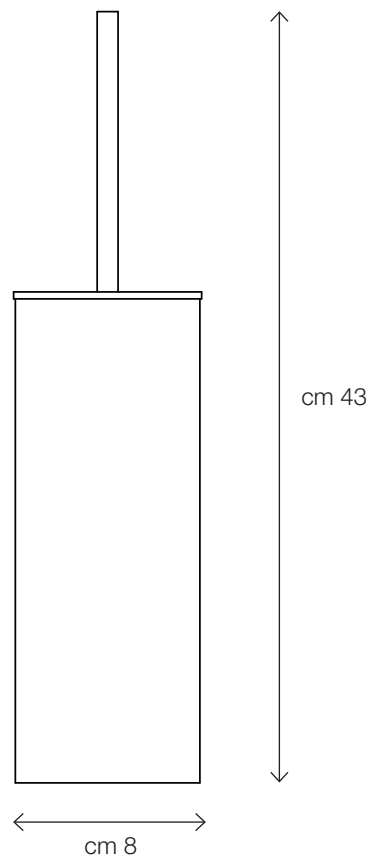

SCOPINO SOSPESO art. 7111 S

ESCOBILLERO DE PARED art. 7111 S

WALL TOILET BRUSH HOLDER art. 7111 S

MATERIALE

Acciaio inox AISI 304 spazzolato
con contenitore interno in plastica.

MATERIALES

Estructura: AISI 304 acero inoxidable cepillado mate.
Contenedor interno en plastico

MATERIALS

AISI 304 brushed stainless steel structure
with plastic container inside.