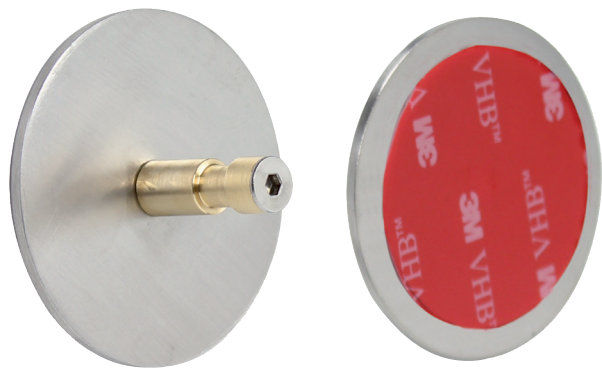

SCOPINO SOSPESO art. 7111 S

ESCOBILLERO DE PARED art. 7111 S

WALL TOILET BRUSH HOLDER art. 7111 S

MATERIALE

Acciaio inox AISI 304 spazzolato
con contenitore interno in plastica.

MATERIALES

Estructura: AISI 304 acero inoxidable cepillado mate.
Contenedor interno en plastico

MATERIALS

AISI 304 brushed stainless steel structure
with plastic container inside.

SUPPORTO ADESIVO art. 7198 S

SOPORTE ADHESIVO art. 7198 S

ADHESIVE SUPPORT art. 7198 S

MATERIALE

Acciaio inox AISI 304 spazzolato

MATERIALES

AISI 304 acero inoxidable cepillado mate

MATERIALS

AISI 304 brushed stainless steel